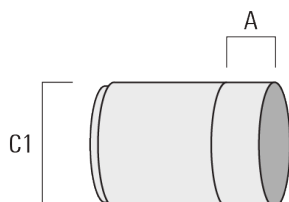

FLC301 - montage en surface

Description	Référence	A	C1
Canon anti-éblouissement ET	145-7233	22.5	58