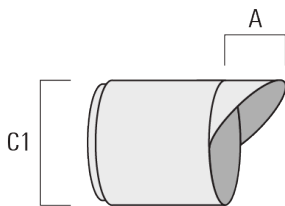

Visière

Description	Référence	A	C1
Visière ES	145-7232	20.5	58

Canon anti-éblouissement

WE-EF Switzerland AG

Himmelrichstrasse 6, 6003 Luzern - Téléphone: +41 22 752 49 94

info.switzerland@we-ef.com - <https://we-ef.com/ch_fr>

Sous réserve de modifications techniques et d'erreurs. - Généré le 23/10/2024