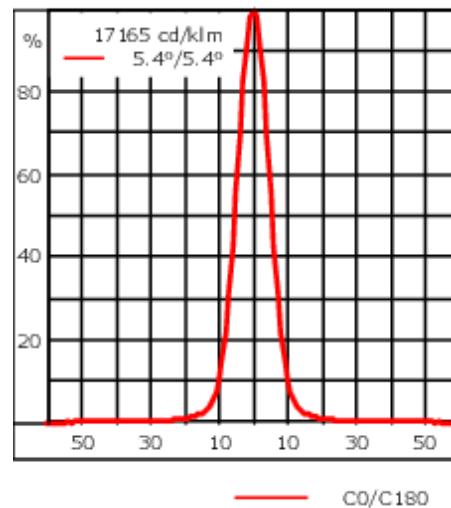

Les accessoires optiques sont installés en usine. A spécifier lors de la demande de devis.

Poids	0.80 kg
Distribution de la lumière	faisceau symétrique, ultra intensif [EE]
Source lumineuse	LED-1/4W / 350 mA - 2700 K
IRC	80
Alimentation électrique	ballast électronique
LEDs	1
Rated input power	5 W

Flux lumineux nominal (lm)

LED Lumen	490
Total Lumen	490
Tj	85

Rated lumens (lm)

LED Lumen	415.5
Total Lumen	415.5
Ta	25

FLC301 - montage en surface

Spécifications

Description du matériel

Corps	Corps en fonte d'aluminium
Lentille	Verre de sécurité
Couleurs	<div style="display: flex; align-items: center;"> <div style="width: 20px; height: 15px; background-color: black; margin-right: 5px;"></div> RAL9004 Noir de sécurité </div> <div style="display: flex; align-items: center; margin-top: 5px;"> <div style="width: 20px; height: 15px; background-color: gray; margin-right: 5px;"></div> RAL9007 Aluminium gris </div> <div style="display: flex; align-items: center; margin-top: 5px;"> <div style="width: 20px; height: 15px; background-color: darkgray; margin-right: 5px;"></div> RAL7016 Gris anthracite </div> <div style="display: flex; align-items: center; margin-top: 5px;"> <div style="width: 20px; height: 15px; background-color: lightgray; margin-right: 5px;"></div> RAL9016 Blanc signalisation </div>
Joint	Joint silicone CCG®
Visserie	PCS Inox avec revêtement polymère
IP	IP66
IK	IK07
Protection contre la corrosion	5CE
Surface exposée au vent	0.01 m ²