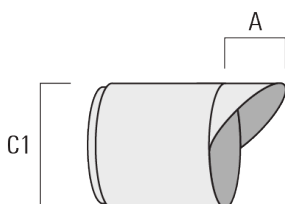

Accessoires Optiques**Lentille ovalisante**

Description	Référence	C1
Lentille ovalisante IO-180	145-7229	42.5

**Lentille ovalisante "lèche mur"**

Description	Référence	C1
IO-20-WW-FLC301-LED	145-7230	42.5

FLC301 - montage en surface

Grille nid d'abeille

Description	Référence	C1
Grille nid d'abeille IW	145-7231	42.5

Visière

Description	Référence	A	C1
Visière ES	145-7232	20.5	58

FLC301 - montage en surface**Canon anti-éblouissement**

Description	Référence	A	C1
Canon anti-éblouissement ET	145-7233	22.5	58