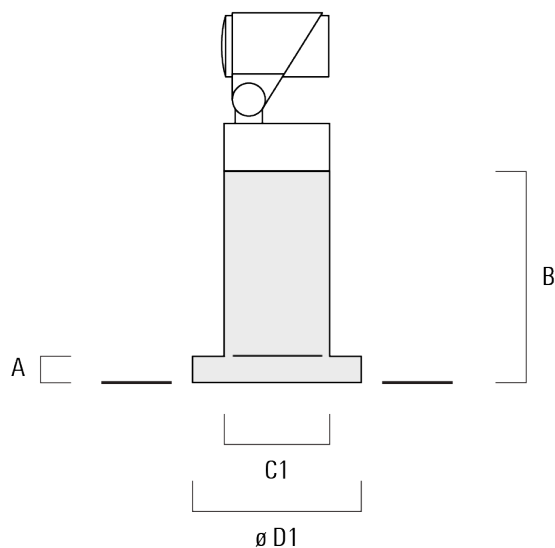

Les accessoires optiques sont installés en usine. A spécifier lors de la demande de devis.

Poids	0.80 kg
Distribution de la lumière	faisceau symétrique, ultra intensif [EE]
Source lumineuse	LED-1/4W / 350 mA - 2700 K
IRC	80
Alimentation électrique	ballast électronique
LEDs	1
Rated input power	5 W

Flux lumineux nominal (lm)

LED Lumen	490
Total Lumen	490
Tj	85

Rated lumens (lm)

LED Lumen	415.5
Total Lumen	415.5
Ta	25

FLC301 - montage en surface

Spécifications

Description du matériel

Corps	Corps en fonte d'aluminium
Lentille	Verre de sécurité
Couleurs	<div style="display: flex; align-items: center;"> <div style="width: 20px; height: 15px; background-color: black; margin-right: 5px;"></div> RAL9004 Noir de sécurité </div> <div style="display: flex; align-items: center; margin-top: 5px;"> <div style="width: 20px; height: 15px; background-color: gray; margin-right: 5px;"></div> RAL9007 Aluminium gris </div> <div style="display: flex; align-items: center; margin-top: 5px;"> <div style="width: 20px; height: 15px; background-color: darkgray; margin-right: 5px;"></div> RAL7016 Gris anthracite </div> <div style="display: flex; align-items: center; margin-top: 5px;"> <div style="width: 20px; height: 15px; background-color: lightgray; margin-right: 5px;"></div> RAL9016 Blanc signalisation </div>
Joint	Joint silicone CCG®
Visserie	PCS Inox avec revêtement polymère
IP	IP66
IK	IK07
Protection contre la corrosion	5CE
Surface exposée au vent	0.01 m ²

info.switzerland@we-ef.com - https://we-ef.com/ch_fr

Sous réserve de modifications techniques et d'erreurs. - Généré le 23/11/2024

Accessoires d'installation

Socle de montage EM

Description	Référence	A	B	C1	D1	Poids (kg)
Socle de montage EM1 pour FLC301	145-9200	26	200	100	160	1.10