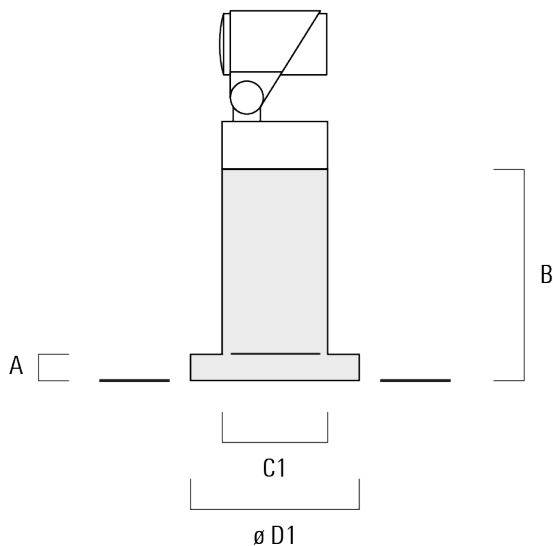

Spécifications

Description du matériel

Corps	Corps en fonte d'aluminium
Lentille	Verre de sécurité
Couleurs	Peinture poudre disponible avec 35 couleurs différents
Joint	Joint silicone CCG®
Visserie	PCS Inox avec revêtement polymère
IP	IP66
IK	IK07
Protection contre la corrosion	5CE
Surface exposée au vent	0.01 m ²

Sous réserve de modifications techniques et d'erreurs. - Généré le 23/11/2024

Accessoires d'installation

Socle de montage EM

Description	Code produit	A	B	C1	D1	Poids (kg)
Socle de montage EM1 pour FLC301	145-9200	26	200	100	160	1.10