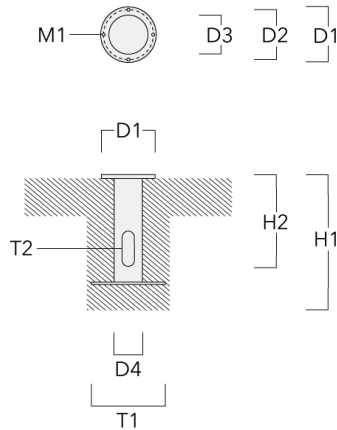

Specifications

Material description

| | |
|----------------------|--|
| Body | Marine-grade, die-cast aluminium alloy |
| Lens | Safety glass lens |
| Colours | <div style="display: flex; align-items: center;"> <div style="width: 20px; height: 15px; background-color: black; margin-right: 5px;"></div> <div style="margin-right: 5px;">RAL9004 Signal black</div> </div> <div style="display: flex; align-items: center; margin-top: 5px;"> <div style="width: 20px; height: 15px; background-color: #808080; margin-right: 5px;"></div> <div style="margin-right: 5px;">RAL9007 Grey aluminium</div> </div> <div style="display: flex; align-items: center; margin-top: 5px;"> <div style="width: 20px; height: 15px; background-color: #404040; margin-right: 5px;"></div> <div style="margin-right: 5px;">RAL7016 Anthracite grey</div> </div> <div style="display: flex; align-items: center; margin-top: 5px;"> <div style="width: 20px; height: 15px; background-color: #e0e0e0; margin-right: 5px;"></div> <div style="margin-right: 5px;">RAL9016 Traffic white</div> </div> |
| Gasket | Silicone CCG® Controlled Compression Gasket |
| Fasteners | PCS hardware |
| Ingress protection | IP66 |
| Impact resistance | IK07 |
| Corrosion resistance | 5CE |
| Windage | 0.01 m ² |

Electrical description

| | |
|------------------|--|
| Driver / Ballast | Integral EC electronic converter (mains voltage). Integral ED electronic driver (24VDC low voltage). |
| Power factor | >0.9 |

Additional information

| | |
|----------|-------------------------------------|
| Lifetime | T _a =25° L90B10 > 90000h |
|----------|-------------------------------------|

Mounting Accessories

Planted root

| Description | Part ID | D1 | D2 | D3 | D4 | H1 | H2 | M1 | T1 | T2 | Weight (kg) |
|-------------------|-------------|-----|-----|----|----|-----|-----|----|-----|----------|-------------|
| Planted root ESV4 | 300-0461-AP | 150 | 130 | 60 | 89 | 400 | 350 | 8 | 200 | 50 x 100 | 3.85 |