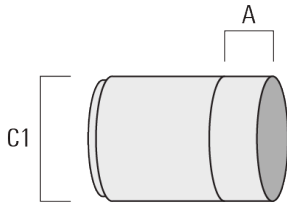

Glare shield

| Description | Part ID | A | C1 |
|-----------------|----------|------|----|
| Glare shield ES | 145-7232 | 20.5 | 58 |

145-7200

we-ef

FLC301 Surface mounted

Snoot

| Description | Part ID | A | C1 |
|-------------|----------|------|----|
| Snoot ET | 145-7233 | 22.5 | 58 |