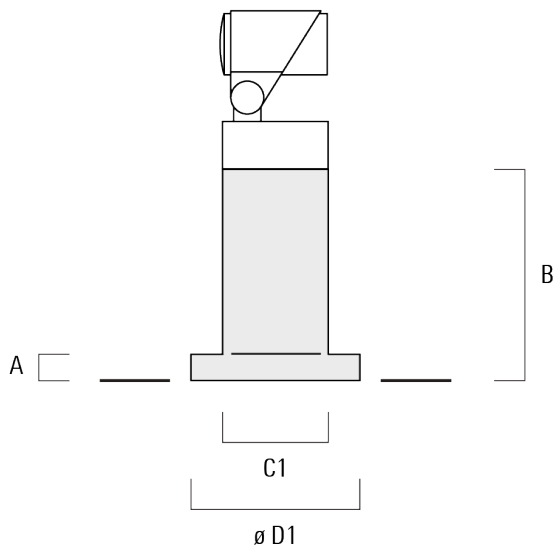

| | |
|----------|-------------------------------------|
| Lifetime | T _a =25° L90B10 > 90000h |
|----------|-------------------------------------|

Mounting Accessories

Planted root

| Description | Part ID | D1 | D2 | D3 | D4 | H1 | H2 | M1 | T1 | T2 | Weight (kg) |
|-------------------|-------------|-----|-----|----|----|-----|-----|----|-----|----------|-------------|
| Planted root ESV4 | 300-0461-AP | 150 | 130 | 60 | 89 | 400 | 350 | 8 | 200 | 50 x 100 | 3.85 |

Short post

| Description | Part ID | A | B | C1 | D1 | Weight (kg) |
|---------------------------|----------|----|-----|-----|-----|-------------|
| Short post EM1 for FLC301 | 145-9200 | 26 | 200 | 100 | 160 | 1.10 |