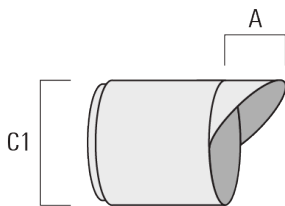

Visière

Description	Code produit	A	C1
Visière ES	145-7232	20.5	58

Canon anti-éblouissement

WE-EF LUMIERE

ZAC de Chesnes Nord, 6 Rue de Brisson, CS80330, 38290 Satolas et Bonce - Téléphone: +33 4 74 99 14 44

info.france@we-ef.com - <https://we-ef.com/fr>

Sous réserve de modifications techniques et d'erreurs. - Généré le 23/10/2024