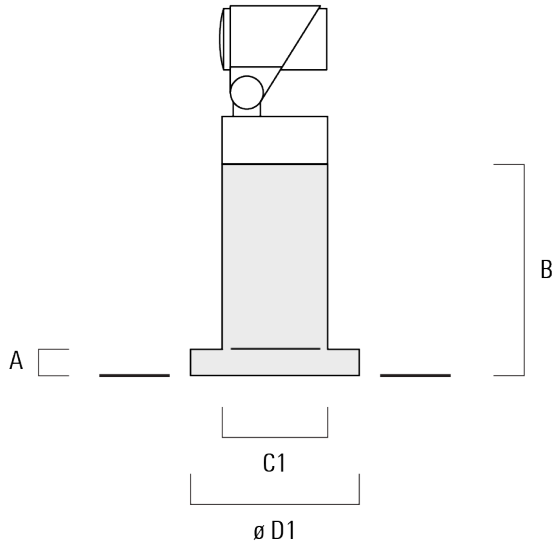

Les accessoires optiques sont installés en usine. A spécifier lors de la demande de devis.

Poids	0.80 kg
Types photométries	faisceau symétrique, ultra intensif, 'cut-off' [EES]
Type de Lampes	LED-1/4W / 350 mA - 3000 K
IRC	80
Alimentation électrique	ballast électronique
LEDs	1
Rated input power	5 W
Flux lumineux nominal (lm)	
LED Lumen	455
Total Lumen	455
Tj	85
Rated lumens (lm)	
LED Lumen	382.2
Total Lumen	382.2
Ta	25

Spécifications

Description du matériel

Corps	Corps en fonte d'aluminium
Lentille	Verre de sécurité
Couleurs	Peinture poudre disponible avec 35 couleurs différents
Joint	Joint silicone CCG®
Visserie	PCS Inox avec revêtement polymère
IP	IP66
IK	IK07
Protection contre la corrosion	5CE
Surface exposée au vent	0.01 m ²

info.france@we-ef.com - <https://we-ef.com/fr>

Sous réserve de modifications techniques et d'erreurs. - Généré le 23/10/2024

Accessoires d'installation

Socle de montage EM

Description	Code produit	A	B	C1	D1	Poids (kg)
Socle de montage EM1 pour FLC301	145-9200	26	200	100	160	1.10