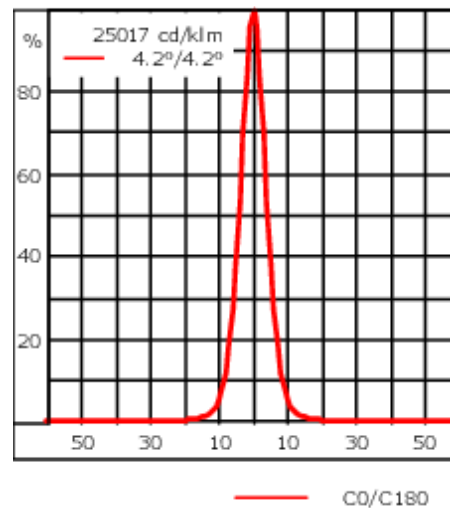

FLC301 - montage en surface

Spécifications

Description du matériel

Corps	Corps en fonte d'aluminium
Lentille	Verre de sécurité
Couleurs	Peinture poudre disponible avec 35 couleurs différents
Joint	Joint silicone CCG®
Visserie	PCS Inox avec revêtement polymère
IP	IP66
IK	IK07
Protection contre la corrosion	5CE
Surface exposée au vent	0.01 m²

Description électrique

Driver	Standard
Power factor	>0.9

Informations complémentaires

Durée de vie	Ta=25° L90B10 > 90000h
Classe d'efficacité énergétique	D-E

WE-EF LUMIERE

ZAC de Chesnes Nord, 6 Rue de Brisson, CS80330, 38290 Satolas et Bonce - Téléphone: +33 4 74 99 14 44

info.france@we-ef.com - <https://we-ef.com/fr>

Sous réserve de modifications techniques et d'erreurs. - Généré le 23/11/2024