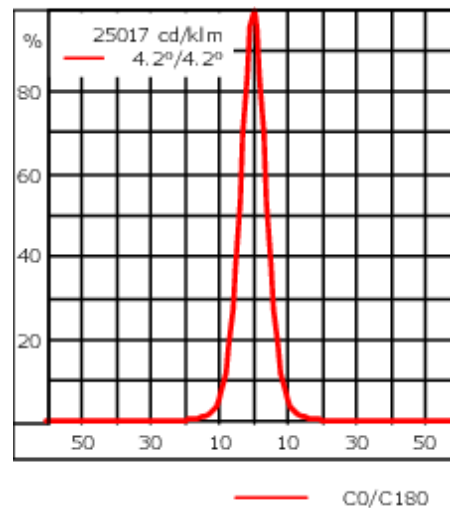

Spécifications

Description du matériel

Corps	Corps en fonte d'aluminium
Lentille	Verre de sécurité
Couleurs	Peinture poudre disponible avec 35 couleurs différents
Joint	Joint silicone CCG®
Visserie	PCS Inox avec revêtement polymère
IP	IP66
IK	IK07
Protection contre la corrosion	5CE
Surface exposée au vent	0.01 m²

Description électrique

Driver	Standard
Power factor	>0.9

Informations complémentaires

Durée de vie	Ta=25° L90B10 > 90000h
Classe d'efficacité énergétique	D-E

WE-EF LUMIERE

ZAC de Chesnes Nord, 6 Rue de Brisson, CS80330, 38290 Satolas et Bonce - Téléphone: +33 4 74 99 14 44
info.france@we-ef.com - <https://we-ef.com/fr>

Sous réserve de modifications techniques et d'erreurs. - Généré le 23/11/2024