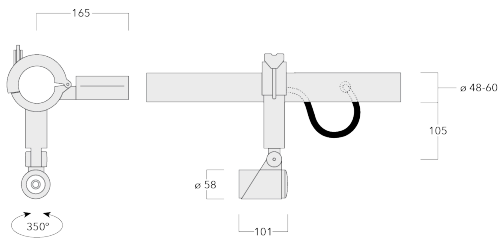

Comprend la boîte de terminaison, pour montage sur un tube \varnothing 48-60 mm ou sur le cadre d'espace.

Poids	1.70 kg
Distribution de la lumière	faisceau symétrique, extensif [B]
Source lumineuse	LED-1/4W / 350 mA - 2700 K
IRC	80
Alimentation électrique	ballast électronique
LEDs	1
Rated input power	5 W

Sous réserve de modifications techniques et d'erreurs. - Généré le 23/11/2024

Spécifications

Description du matériel

Corps	Corps en fonte d'aluminium
Lentille	Verre de sécurité
Couleurs	<div style="display: flex; align-items: center; gap: 10px;"> <div style="width: 20px; height: 15px; background-color: black; margin-right: 5px;"></div> RAL9004 Noir de sécurité <div style="width: 20px; height: 15px; background-color: #808080; margin-right: 5px;"></div> RAL9007 Aluminium gris <div style="width: 20px; height: 15px; background-color: #404040; margin-right: 5px;"></div> RAL7016 Gris anthracite <div style="width: 20px; height: 15px; background-color: #e0e0e0; margin-right: 5px;"></div> RAL9016 Blanc signalisation </div>
Joint	Joint silicone CCG®
Visserie	PCS Inox avec revêtement polymère
IP	IP66
IK	IK07
Protection contre la corrosion	5CE