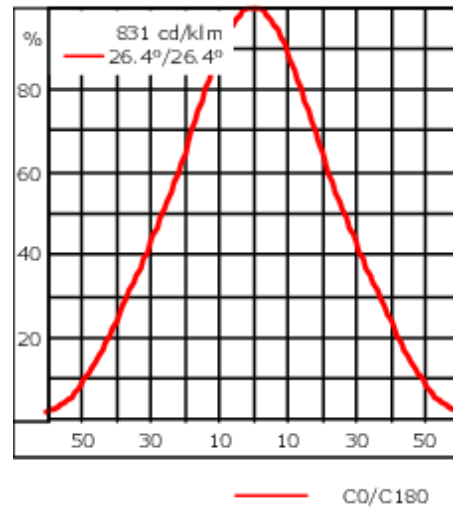

Spécifications

Description du matériel

Corps	Corps en fonte d'aluminium
Lentille	Verre de sécurité
Couleurs	RAL9004 Noir de sécurité RAL9007 Aluminium gris RAL7016 Gris anthracite RAL9016 Blanc signalisation
Joint	Joint silicone CCG®
Visserie	PCS Inox avec revêtement polymère
IP	IP66
IK	IK07
Protection contre la corrosion	5CE

Description électrique

Driver	Driver électronique séparé thermiquement

Informations complémentaires

Durée de vie	Ta=25° L90B10 > 90000h
Classe d'efficacité énergétique	D-E