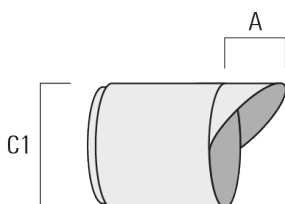

Description	Référence	C1
Lentille ovalisante IO-180	145-7229	42.5

**Lentille ovalisante "lèche mur"**

Description	Référence	C1
IO-20-WW-FLC301-LED	145-7230	42.5

FLC301 Space frame

Grille nid d'abeille

Description	Référence	C1
Grille nid d'abeille IW	145-7231	42.5

C1

Visière

Description	Référence	A	C1
Visière ES	145-7232	20.5	58

FLC301 Space frame

Canon anti-éblouissement

Description	Référence	A	C1
Canon anti-éblouissement ET	145-7233	22.5	58