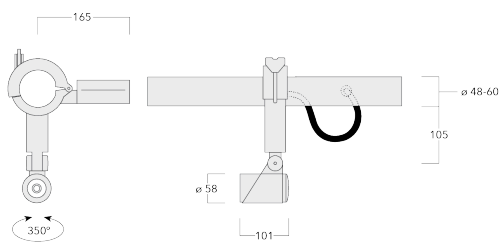

Spécifications

Description du matériel

Corps	Corps en fonte d'aluminium
Lentille	Verre de sécurité
Couleurs	RAL9004 Noir de sécurité RAL9007 Aluminium gris RAL7016 Gris anthracite RAL9016 Blanc signalisation
Joint	Joint silicone CCG®
Visserie	PCS Inox avec revêtement polymère
IP	IP66
IK	IK07
Protection contre la corrosion	5CE

Description électrique

Driver	Driver électronique séparé thermiquement

Informations complémentaires

Durée de vie	Ta=25° L90B10 > 90000h
Classe d'efficacité énergétique	D-E