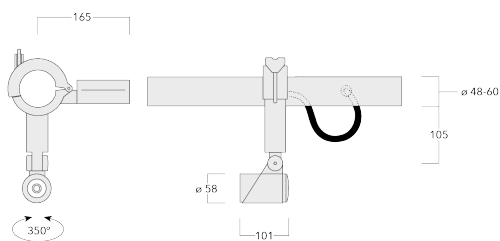

Comprend la boîte de terminaison, pour montage sur un tube \varnothing 48-60 mm ou sur le cadre d'espace.

Poids	1.70 kg
Distribution de la lumière	faisceau symétrique, extensif [B]
Source lumineuse	LED-1/4W / 350 mA - 3000 K
IRC	80
Alimentation électrique	ballast électronique
LEDs	1
Rated input power	5 W

Sous réserve de modifications techniques et d'erreurs. - Généré le 16/08/2025

Spécifications

Description du matériel

Corps	Corps en fonte d'aluminium
Lentille	Verre de sécurité
Couleurs	<div style="display: flex; align-items: center;"> <div style="width: 20px; height: 15px; background-color: black; margin-right: 5px;"></div> RAL9004 Noir de sécurité </div> <div style="display: flex; align-items: center; margin-top: 5px;"> <div style="width: 20px; height: 15px; background-color: gray; margin-right: 5px;"></div> RAL9007 Aluminium gris </div> <div style="display: flex; align-items: center; margin-top: 5px;"> <div style="width: 20px; height: 15px; background-color: darkgray; margin-right: 5px;"></div> RAL7016 Gris anthracite </div> <div style="display: flex; align-items: center; margin-top: 5px;"> <div style="width: 20px; height: 15px; background-color: lightgray; margin-right: 5px;"></div> RAL9016 Blanc signalisation </div>
Joint	Joint silicone CCG®
Visserie	PCS Inox avec revêtement polymère
IP	IP66
IK	IK07
Protection contre la corrosion	5CE