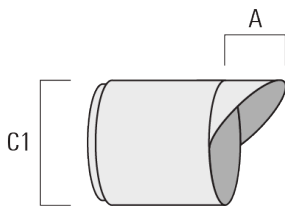

145-7271

we-ef

FLC301 Space frame

Description	Part ID	C1
Honeycomb louvre IW	145-7231	42.5

Glare shield

Description	Part ID	A	C1
Glare shield ES	145-7232	20.5	58

Snoot

WE-EF LIGHTING (Thailand) Co., Ltd.