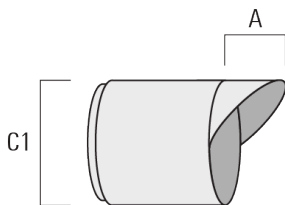

145-7271

we-ef

FLC301 Space frame

Honeycomb louvre

Description	Part ID	C1
Honeycomb louvre IW	145-7231	42.5

Glare shield

Description	Part ID	A	C1
Glare shield ES	145-7232	20.5	58

WE-EF LIGHTING (Thailand) Co., Ltd.