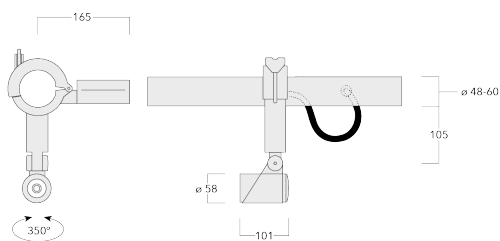

Spécifications

Description du matériel

Corps	Corps en fonte d'aluminium
Lentille	Verre de sécurité
Couleurs	RAL9004 Noir de sécurité RAL9007 Aluminium gris RAL7016 Gris anthracite RAL9016 Blanc signalisation
Joint	Joint silicone CCG®
Visserie	PCS Inox avec revêtement polymère
IP	IP66
IK	IK07
Protection contre la corrosion	5CE

Description électrique

Driver	Driver électronique séparé thermiquement

Informations complémentaires

Durée de vie	Ta=25° L90B10 > 90000h
Classe d'efficacité énergétique	D-E