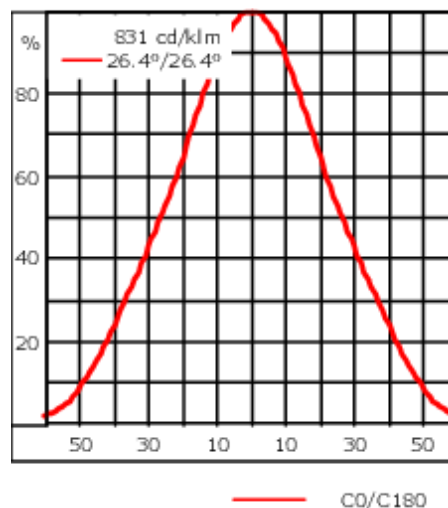

Spécifications

Description du matériel

Corps	Corps en fonte d'aluminium
Lentille	Verre de sécurité
Couleurs	RAL9004 Noir de sécurité RAL9007 Aluminium gris RAL7016 Gris anthracite RAL9016 Blanc signalisation
Joint	Joint silicone CCG®
Visserie	PCS Inox avec revêtement polymère
IP	IP66
IK	IK07
Protection contre la corrosion	5CE

Description électrique

Driver	Driver électronique séparé thermiquement

Informations complémentaires

Durée de vie	Ta=25° L90B10 > 90000h
Classe d'efficacité énergétique	D-E