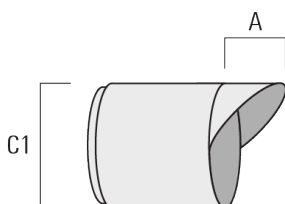

FLC301 Space frame

Grille nid d'abeille

Description	Référence	C1
Grille nid d'abeille IW	145-7231	42.5

C1

Visière

Description	Référence	A	C1
Visière ES	145-7232	20.5	58