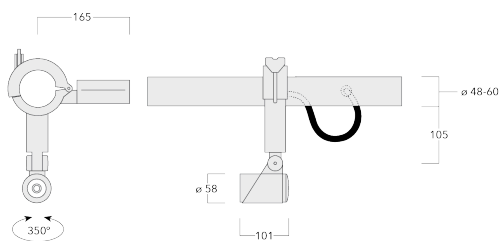

Comprend la boîte de terminaison, pour montage sur un tube \varnothing 48-60 mm ou sur le cadre d'espace.

Poids	1.70 kg
Distribution de la lumière	faisceau symétrique, médium [M]
Source lumineuse	LED-1/4W / 350 mA - 2700 K
IRC	80
Alimentation électrique	ballast électronique
LEDs	1
Rated input power	5 W

Sous réserve de modifications techniques et d'erreurs. - Généré le 23/11/2024

Spécifications

Description du matériel

Corps	Corps en fonte d'aluminium
Lentille	Verre de sécurité
Couleurs	<div style="display: flex; align-items: center;"> <div style="width: 20px; height: 15px; background-color: black; margin-right: 5px;"></div> RAL9004 Noir de sécurité </div> <div style="display: flex; align-items: center; margin-top: 5px;"> <div style="width: 20px; height: 15px; background-color: gray; margin-right: 5px;"></div> RAL9007 Aluminium gris </div> <div style="display: flex; align-items: center; margin-top: 5px;"> <div style="width: 20px; height: 15px; background-color: darkgray; margin-right: 5px;"></div> RAL7016 Gris anthracite </div> <div style="display: flex; align-items: center; margin-top: 5px;"> <div style="width: 20px; height: 15px; background-color: lightgray; margin-right: 5px;"></div> RAL9016 Blanc signalisation </div>
Joint	Joint silicone CCG®
Visserie	PCS Inox avec revêtement polymère
IP	IP66
IK	IK07
Protection contre la corrosion	5CE