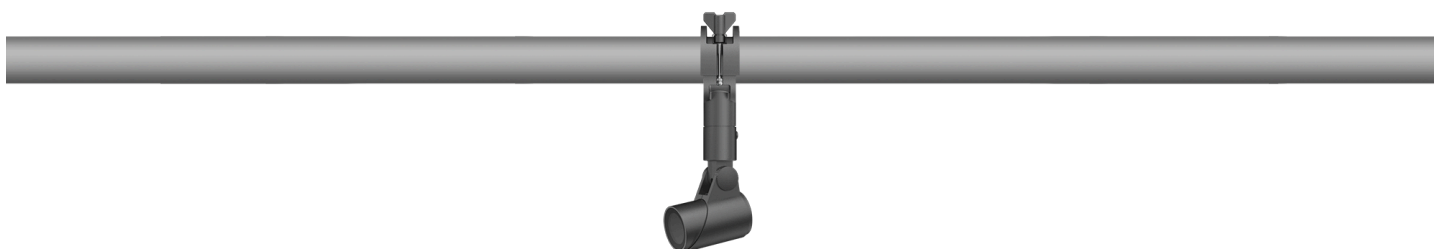

145-7273

FLC301 Space frame

we-ef

Description

IP66. IK07. Classe I, Classe II sur demande. Corps en fonte d'aluminium. Visserie inox avec traitement PCS. Protection contre la corrosion 5CE. Joint silicone CCG®. Verre de sécurité. Le luminaire est scellé en usine et il n'est pas nécessaire de l'ouvrir pendant l'installation.

Comprend la boîte de terminaison, pour montage sur un tube \varnothing 48-60 mm ou sur le cadre d'espace.

Poids	1.70 kg
Distribution de la lumière	faisceau symétrique, médium [M]
Source lumineuse	LED-1/4W / 350 mA - 2700 K
IRC	80
Alimentation électrique	ballast électronique
LEDs	1
Rated input power	5 W