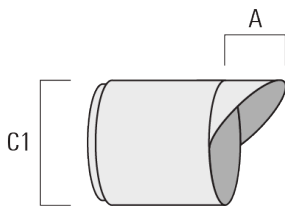

FLC301 Space frame

Description	Part ID	C1
Honeycomb louvre IW	145-7231	42.5

Glare shield

Description	Part ID	A	C1
Glare shield ES	145-7232	20.5	58

Snoot

145-7274

we-ef

FLC301 Space frame