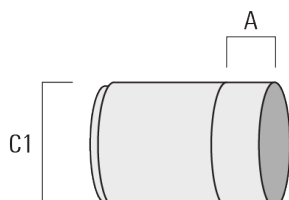

FLC301 montage sur tube

Description	Code produit	A	C1
Canon anti-éblouissement ET	145-7233	22.5	58