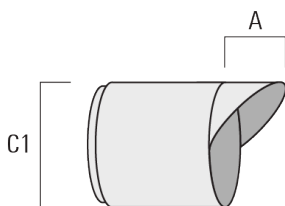

145-7275

**we-ef**

**FLC301 montage sur tube**

Description	Code produit	C1
Grille nid d'abeille IW	145-7231	42.5

**Visière**

Description	Code produit	A	C1
Visière ES	145-7232	20.5	58

**Canon anti-éblouissement**