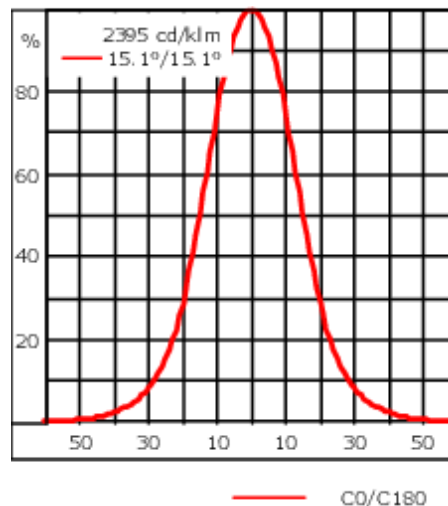

Spécifications

Description du matériel

Corps	Corps en fonte d'aluminium
Lentille	Verre de sécurité
Couleurs	RAL9004 Noir de sécurité RAL9007 Aluminium gris RAL7016 Gris anthracite RAL9016 Blanc signalisation
Joint	Joint silicone CCG®
Visserie	PCS Inox avec revêtement polymère
IP	IP66
IK	IK07
Protection contre la corrosion	5CE

Description électrique

Driver	Driver électronique séparé thermiquement

Informations complémentaires

Durée de vie	Ta=25° L90B10 > 90000h
Classe d'efficacité énergétique	D-E