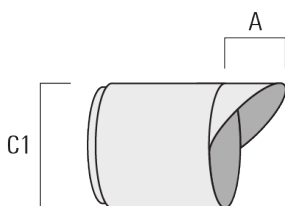

## Grille nid d'abeille

Description	Référence	C1
Grille nid d'abeille IW	145-7231	42.5

C1

## Visière

Description	Référence	A	C1
Visière ES	145-7232	20.5	58

**Canon anti-éblouissement**

Description	Référence	A	C1
Canon anti-éblouissement ET	145-7233	22.5	58