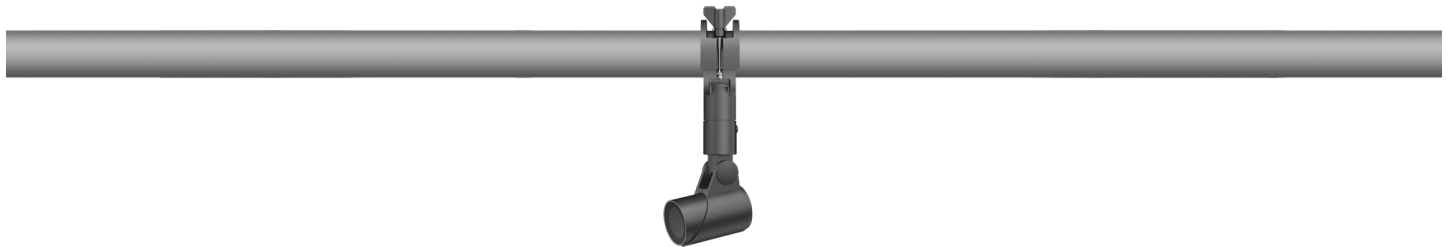

145-7276

FLC301 Space frame

we-ef

Description

IP66. IK07. Classe I, Classe II sur demande. Corps en fonte d'aluminium. Visserie inox avec traitement PCS. Protection contre la corrosion 5CE. Joint silicone CCG®. Verre de sécurité. Le luminaire est scellé en usine et il n'est pas nécessaire de l'ouvrir pendant l'installation.

Comprend la boîte de terminaison, pour montage sur un tube \varnothing 48-60 mm ou sur le cadre d'espace.

Poids	1.70 kg
Distribution de la lumière	faisceau symétrique, intensif [E]
Source lumineuse	LED-1/4W / 350 mA - 2700 K
IRC	80
Alimentation électrique	ballast électronique
LEDs	1
Rated input power	5 W

Sous réserve de modifications techniques et d'erreurs. - Généré le 23/11/2024

Spécifications

Description du matériel

Corps	Corps en fonte d'aluminium
Lentille	Verre de sécurité
Couleurs	<div style="display: flex; align-items: center;"> <div style="width: 20px; height: 15px; background-color: black; margin-right: 5px;"></div> RAL9004 Noir de sécurité </div> <div style="display: flex; align-items: center;"> <div style="width: 20px; height: 15px; background-color: gray; margin-right: 5px;"></div> RAL9007 Aluminium gris </div> <div style="display: flex; align-items: center;"> <div style="width: 20px; height: 15px; background-color: darkgray; margin-right: 5px;"></div> RAL7016 Gris anthracite </div> <div style="display: flex; align-items: center;"> <div style="width: 20px; height: 15px; background-color: lightgray; margin-right: 5px;"></div> RAL9016 Blanc signalisation </div>
Joint	Joint silicone CCG®
Visserie	PCS Inox avec revêtement polymère
IP	IP66
IK	IK07
Protection contre la corrosion	5CE