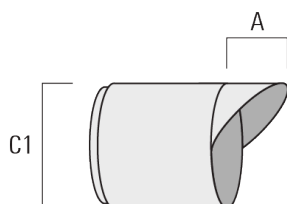

Description	Référence	C1
Lentille ovalisante IO-180	145-7229	42.5

**Lentille ovalisante "lèche mur"**

Description	Référence	C1
IO-20-WW-FLC301-LED	145-7230	42.5

FLC301 Space frame

Grille nid d'abeille

Description	Référence	C1
Grille nid d'abeille IW	145-7231	42.5

C1

Visière

Description	Référence	A	C1
Visière ES	145-7232	20.5	58

FLC301 Space frame

Canon anti-éblouissement

Description	Référence	A	C1
Canon anti-éblouissement ET	145-7233	22.5	58