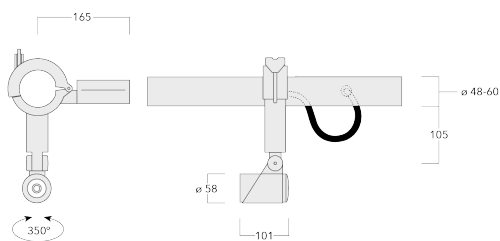

Comprend la boîte de terminaison, pour montage sur un tube \varnothing 48-60 mm ou sur le cadre d'espace.

Poids	1.70 kg
Distribution de la lumière	faisceau symétrique, intensif [E]
Source lumineuse	LED-1/4W / 350 mA - 2700 K
IRC	80
Alimentation électrique	ballast électronique
LEDs	1
Rated input power	5 W

Sous réserve de modifications techniques et d'erreurs. - Généré le 23/11/2024

Spécifications

Description du matériel

Corps	Corps en fonte d'aluminium
Lentille	Verre de sécurité
Couleurs	<div style="display: flex; align-items: center;"> <div style="width: 20px; height: 15px; background-color: black; margin-right: 5px;"></div> RAL9004 Noir de sécurité </div> <div style="display: flex; align-items: center;"> <div style="width: 20px; height: 15px; background-color: gray; margin-right: 5px;"></div> RAL9007 Aluminium gris </div> <div style="display: flex; align-items: center;"> <div style="width: 20px; height: 15px; background-color: darkgray; margin-right: 5px;"></div> RAL7016 Gris anthracite </div> <div style="display: flex; align-items: center;"> <div style="width: 20px; height: 15px; background-color: lightgray; margin-right: 5px;"></div> RAL9016 Blanc signalisation </div>
Joint	Joint silicone CCG®
Visserie	PCS Inox avec revêtement polymère
IP	IP66
IK	IK07
Protection contre la corrosion	5CE