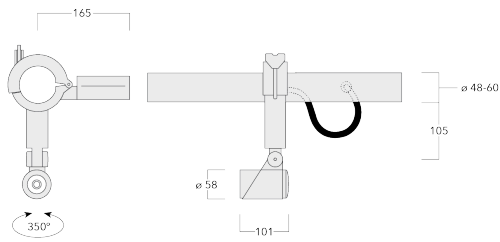

Comprend la boîte de terminaison, pour montage sur un tube \varnothing 48-60 mm ou sur le cadre d'espace.

Poids	1.70 kg
Distribution de la lumière	faisceau symétrique, intensif [E]
Source lumineuse	LED-1/4W / 350 mA - 3000 K
IRC	80
Alimentation électrique	ballast électronique
LEDs	1
Rated input power	5 W

Sous réserve de modifications techniques et d'erreurs. - Généré le 23/11/2024

Spécifications

Description du matériel

Corps	Corps en fonte d'aluminium
Lentille	Verre de sécurité
Couleurs	<div style="display: flex; align-items: center;"> <div style="width: 20px; height: 15px; background-color: black; margin-right: 5px;"></div> RAL9004 Noir de sécurité </div> <div style="display: flex; align-items: center; margin-top: 5px;"> <div style="width: 20px; height: 15px; background-color: gray; margin-right: 5px;"></div> RAL9007 Aluminium gris </div> <div style="display: flex; align-items: center; margin-top: 5px;"> <div style="width: 20px; height: 15px; background-color: darkgray; margin-right: 5px;"></div> RAL7016 Gris anthracite </div> <div style="display: flex; align-items: center; margin-top: 5px;"> <div style="width: 20px; height: 15px; background-color: lightgray; margin-right: 5px;"></div> RAL9016 Blanc signalisation </div>
Joint	Joint silicone CCG®
Visserie	PCS Inox avec revêtement polymère
IP	IP66
IK	IK07
Protection contre la corrosion	5CE