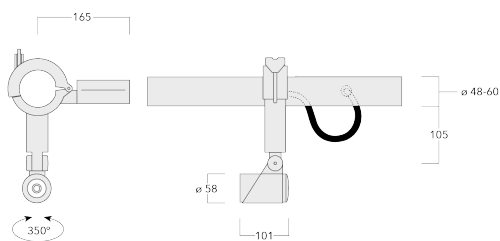

145-7278

FLC301 Space frame

we-ef

Description

IP66. IK07. Classe I, Classe II sur demande. Corps en fonte d'aluminium. Visserie inox avec traitement PCS. Protection contre la corrosion 5CE. Joint silicone CCG®. Verre de sécurité. Le luminaire est scellé en usine et il n'est pas nécessaire de l'ouvrir pendant l'installation.

Comprend la boîte de terminaison, pour montage sur un tube \varnothing 48-60 mm ou sur le cadre d'espace.

Poids	1.70 kg
Distribution de la lumière	faisceau symétrique, intensif [E]
Source lumineuse	LED-1/4W / 350 mA - 4000 K
IRC	80
Alimentation électrique	ballast électronique
LEDs	1
Rated input power	5 W

Sous réserve de modifications techniques et d'erreurs. - Généré le 23/11/2024

Spécifications

Description du matériel

Corps	Corps en fonte d'aluminium
Lentille	Verre de sécurité
Couleurs	<div style="display: flex; align-items: center;"> <div style="width: 20px; height: 10px; background-color: black; margin-right: 5px;"></div> RAL9004 Noir de sécurité </div> <div style="display: flex; align-items: center; margin-top: 5px;"> <div style="width: 20px; height: 10px; background-color: gray; margin-right: 5px;"></div> RAL9007 Aluminium gris </div> <div style="display: flex; align-items: center; margin-top: 5px;"> <div style="width: 20px; height: 10px; background-color: darkgray; margin-right: 5px;"></div> RAL7016 Gris anthracite </div> <div style="display: flex; align-items: center; margin-top: 5px;"> <div style="width: 20px; height: 10px; background-color: lightgray; margin-right: 5px;"></div> RAL9016 Blanc signalisation </div>
Joint	Joint silicone CCG®
Visserie	PCS Inox avec revêtement polymère
IP	IP66
IK	IK07
Protection contre la corrosion	5CE