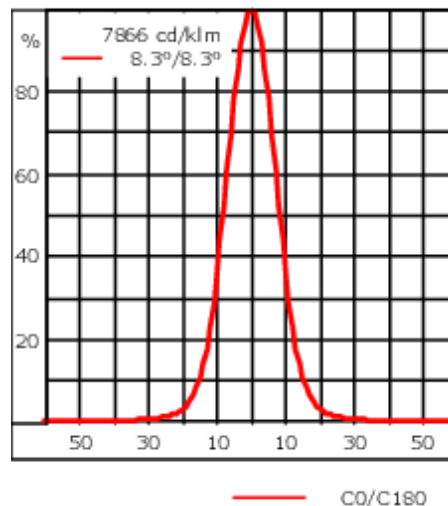

Spécifications

Description du matériel

Corps	Corps en fonte d'aluminium
Lentille	Verre de sécurité
Couleurs	RAL9004 Noir de sécurité RAL9007 Aluminium gris RAL7016 Gris anthracite RAL9016 Blanc signalisation
Joint	Joint silicone CCG®
Visserie	PCS Inox avec revêtement polymère
IP	IP66
IK	IK07
Protection contre la corrosion	5CE

Description électrique

Driver	Driver électronique séparé thermiquement

Informations complémentaires

Durée de vie	Ta=25° L90B10 > 90000h
Classe d'efficacité énergétique	D-E