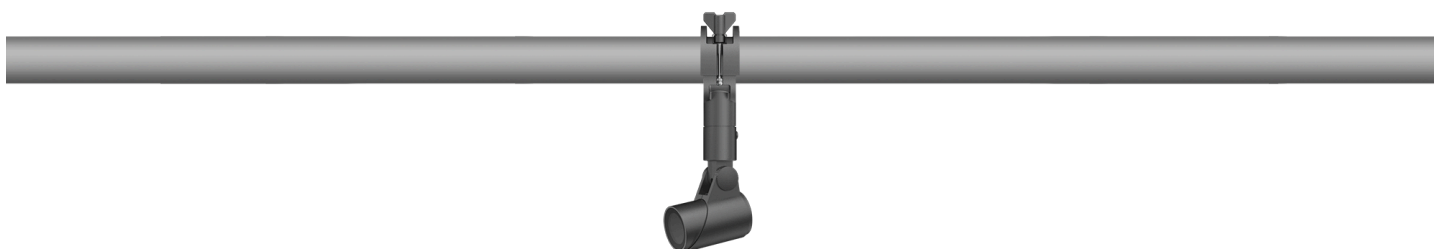

145-7278

FLC301 Space frame

we-ef

Description

IP66. IK07. Classe I, Classe II sur demande. Corps en fonte d'aluminium. Visserie inox avec traitement PCS. Protection contre la corrosion 5CE. Joint silicone CCG®. Verre de sécurité. Le luminaire est scellé en usine et il n'est pas nécessaire de l'ouvrir pendant l'installation.

Comprend la boîte de terminaison, pour montage sur un tube \varnothing 48-60 mm ou sur le cadre d'espace.

Poids	1.70 kg
Distribution de la lumière	faisceau symétrique, intensif [E]
Source lumineuse	LED-1/4W / 350 mA - 4000 K
IRC	80
Alimentation électrique	ballast électronique
LEDs	1
Rated input power	5 W