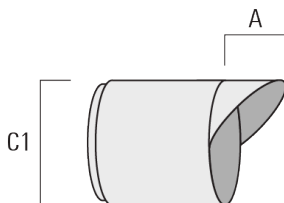

Description	Référence	C1
Lentille ovalisante IO-180	145-7229	42.5

**Lentille ovalisante "lèche mur"**

Description	Référence	C1
IO-20-WW-FLC301-LED	145-7230	42.5

FLC301 Space frame

Grille nid d'abeille

Description	Référence	C1
Grille nid d'abeille IW	145-7231	42.5

Visière

Description	Référence	A	C1
Visière ES	145-7232	20.5	58

FLC301 Space frame

Canon anti-éblouissement

Description	Référence	A	C1
Canon anti-éblouissement ET	145-7233	22.5	58