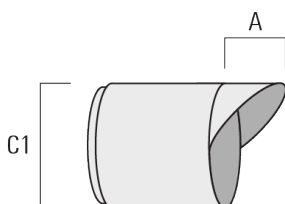

FLC301 montage sur tube

Grille nid d'abeille

Description	Code produit	C1
Grille nid d'abeille IW	145-7231	42.5

C1

Visière

Description	Code produit	A	C1
Visière ES	145-7232	20.5	58

WE-EF LUMIERE

ZAC de Chesnes Nord, 6 Rue de Brisson, CS80330, 38290 Satolas et Bonce - Téléphone: +33 4 74 99 14 44
info.france@we-ef.com - <https://we-ef.com/fr>

Sous réserve de modifications techniques et d'erreurs. - Généré le 19/04/2025