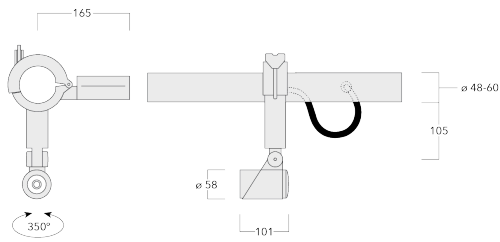

FLC301 montage sur tube

Spécifications

Description du matériel

Corps	Corps en fonte d'aluminium
Lentille	Verre de sécurité
Couleurs	Peinture poudre disponible avec 35 couleurs différents
Joint	Joint silicone CCG®
Visserie	PCS Inox avec revêtement polymère
IP	IP66
IK	IK07
Protection contre la corrosion	5CE

Description électrique

Driver	Driver électronique séparé thermiquement

Informations complémentaires

Durée de vie	Ta=25° L90B10 > 90000h
Classe d'efficacité énergétique	D-E

WE-EF LUMIERE

ZAC de Chesnes Nord, 6 Rue de Brisson, CS80330, 38290 Satolas et Bonce - Téléphone: +33 4 74 99 14 44
info.france@we-ef.com - <https://we-ef.com/fr>

Sous réserve de modifications techniques et d'erreurs. - Généré le 19/04/2025