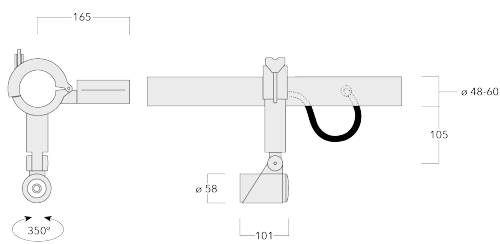

145-7280

FLC301 Space frame

we-ef

Description

IP66. IK07. Classe I, Classe II sur demande. Corps en fonte d'aluminium. Visserie inox avec traitement PCS. Protection contre la corrosion 5CE. Joint silicone CCG®. Verre de sécurité. Le luminaire est scellé en usine et il n'est pas nécessaire de l'ouvrir pendant l'installation.

Comprend la boîte de terminaison, pour montage sur un tube \varnothing 48-60 mm ou sur le cadre d'espace.

Poids	1.70 kg
Distribution de la lumière	faisceau symétrique, ultra intensif [EE]
Source lumineuse	LED-1/4W / 350 mA - 3000 K
IRC	80
Alimentation électrique	ballast électronique
LEDs	1
Rated input power	5 W

Sous réserve de modifications techniques et d'erreurs. - Généré le 23/11/2024

Spécifications

Description du matériel

Corps	Corps en fonte d'aluminium
Lentille	Verre de sécurité
Couleurs	<div style="display: flex; align-items: center;"> <div style="width: 20px; height: 10px; background-color: black; margin-right: 5px;"></div> RAL9004 Noir de sécurité </div> <div style="display: flex; align-items: center; margin-top: 5px;"> <div style="width: 20px; height: 10px; background-color: gray; margin-right: 5px;"></div> RAL9007 Aluminium gris </div> <div style="display: flex; align-items: center; margin-top: 5px;"> <div style="width: 20px; height: 10px; background-color: darkgray; margin-right: 5px;"></div> RAL7016 Gris anthracite </div> <div style="display: flex; align-items: center; margin-top: 5px;"> <div style="width: 20px; height: 10px; background-color: lightgray; margin-right: 5px;"></div> RAL9016 Blanc signalisation </div>
Joint	Joint silicone CCG®
Visserie	PCS Inox avec revêtement polymère
IP	IP66
IK	IK07
Protection contre la corrosion	5CE