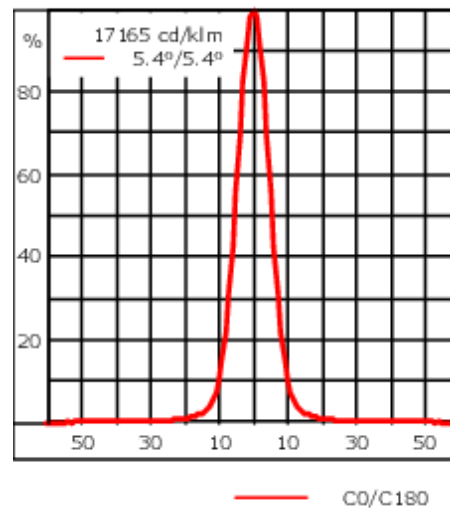

Spécifications

Description du matériel

Corps	Corps en fonte d'aluminium
Lentille	Verre de sécurité
Couleurs	RAL9004 Noir de sécurité RAL9007 Aluminium gris RAL7016 Gris anthracite RAL9016 Blanc signalisation
Joint	Joint silicone CCG®
Visserie	PCS Inox avec revêtement polymère
IP	IP66
IK	IK07
Protection contre la corrosion	5CE

Description électrique

Driver	Driver électronique séparé thermiquement

Informations complémentaires

Durée de vie	Ta=25° L90B10 > 90000h
Classe d'efficacité énergétique	D-E