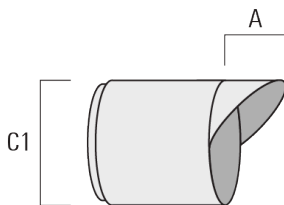

145-7281

FLC301 Space frame

Honeycomb louvre

Description	Part ID	C1
Honeycomb louvre IW	145-7231	42.5

Glare shield

Description	Part ID	A	C1
Glare shield ES	145-7232	20.5	58

145-7281

FLC301 Space frame