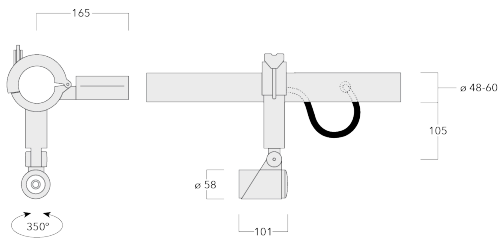

145-7282

FLC301 Space frame

we-ef

Spécifications

Description du matériel

Corps	Corps en fonte d'aluminium
Lentille	Verre de sécurité
Couleurs	RAL9004 Noir de sécurité RAL9007 Aluminium gris RAL7016 Gris anthracite RAL9016 Blanc signalisation
Joint	Joint silicone CCG®
Visserie	PCS Inox avec recouvrement polymère
IP	IP66
IK	IK07
Protection contre la corrosion	5CE

Description électrique

Driver	Driver électronique séparé thermiquement

Informations complémentaires

Durée de vie	Ta=25° L90B10 > 90000h
Classe d'efficacité énergétique	D-E

WE-EF Switzerland AG

Himmelrichstrasse 6, 6003 Luzern - Téléphone: +41 22 752 49 94

info.switzerland@we-ef.com - <https://we-ef.com/ch_fr>

Sous réserve de modifications techniques et d'erreurs. - Généré le 23/11/2024