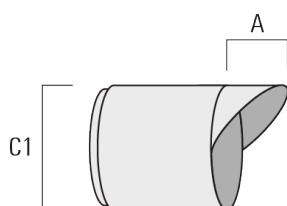

Description	Référence	C1
Lentille ovalisante IO-180	145-7229	42.5

**Lentille ovalisante "lèche mur"**

Description	Référence	C1
IO-20-WW-FLC301-LED	145-7230	42.5

FLC301 Space frame

Grille nid d'abeille

Description	Référence	C1
Grille nid d'abeille IW	145-7231	42.5

C1

Visière

Description	Référence	A	C1
Visière ES	145-7232	20.5	58

FLC301 Space frame

Canon anti-éblouissement

Description	Référence	A	C1
Canon anti-éblouissement ET	145-7233	22.5	58