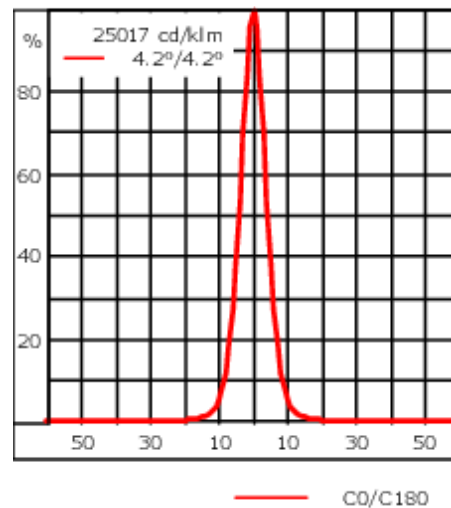

Spécifications

Description du matériel

Corps	Corps en fonte d'aluminium
Lentille	Verre de sécurité
Couleurs	RAL9004 Noir de sécurité RAL9007 Aluminium gris RAL7016 Gris anthracite RAL9016 Blanc signalisation
Joint	Joint silicone CCG®
Visserie	PCS Inox avec revêtement polymère
IP	IP66
IK	IK07
Protection contre la corrosion	5CE

Description électrique

Driver	Driver électronique séparé thermiquement

Informations complémentaires

Durée de vie	Ta=25° L90B10 > 90000h
Classe d'efficacité énergétique	D-E