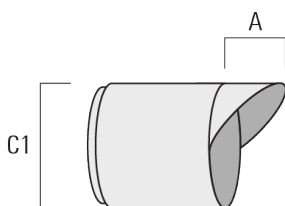

Description	Référence	C1
Lentille ovalisante IO-180	145-7229	42.5

**Lentille ovalisante "lèche mur"**

Description	Référence	C1
IO-20-WW-FLC301-LED	145-7230	42.5

FLC301 Space frame

Grille nid d'abeille

Description	Référence	C1
Grille nid d'abeille IW	145-7231	42.5

C1

Visière

Description	Référence	A	C1
Visière ES	145-7232	20.5	58

FLC301 Space frame**Canon anti-éblouissement**

Description	Référence	A	C1
Canon anti-éblouissement ET	145-7233	22.5	58