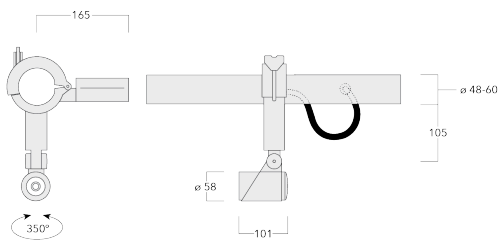

Comprend la boîte de terminaison, pour montage sur un tube \varnothing 48-60 mm ou sur le cadre d'espace.

Poids	1.70 kg
Distribution de la lumière	faisceau symétrique, ultra intensif, 'cut-off' [EES]
Source lumineuse	LED-1/4W / 350 mA - 3000 K
IRC	80
Alimentation électrique	ballast électronique
LEDs	1
Rated input power	5 W

Sous réserve de modifications techniques et d'erreurs. - Généré le 23/11/2024

Spécifications

Description du matériel

Corps	Corps en fonte d'aluminium
Lentille	Verre de sécurité
Couleurs	<div style="display: flex; align-items: center;"> <div style="width: 20px; height: 15px; background-color: black; margin-right: 5px;"></div> RAL9004 Noir de sécurité </div> <div style="display: flex; align-items: center; margin-top: 5px;"> <div style="width: 20px; height: 15px; background-color: gray; margin-right: 5px;"></div> RAL9007 Aluminium gris </div> <div style="display: flex; align-items: center; margin-top: 5px;"> <div style="width: 20px; height: 15px; background-color: darkgray; margin-right: 5px;"></div> RAL7016 Gris anthracite </div> <div style="display: flex; align-items: center; margin-top: 5px;"> <div style="width: 20px; height: 15px; background-color: lightgray; margin-right: 5px;"></div> RAL9016 Blanc signalisation </div>
Joint	Joint silicone CCG®
Visserie	PCS Inox avec revêtement polymère
IP	IP66
IK	IK07
Protection contre la corrosion	5CE