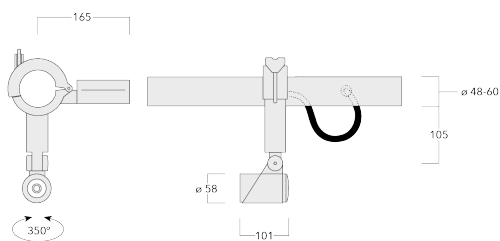

Comprend la boîte de terminaison, pour montage sur un tube \varnothing 48-60 mm ou sur le cadre d'espace.

Poids	1.70 kg
Distribution de la lumière	faisceau symétrique, ultra intensif, 'cut-off' [EES]
Source lumineuse	LED-1/4W / 350 mA - 4000 K
IRC	80
Alimentation électrique	ballast électronique
LEDs	1
Rated input power	5 W

Sous réserve de modifications techniques et d'erreurs. - Généré le 23/11/2024

Spécifications

Description du matériel

Corps	Corps en fonte d'aluminium
Lentille	Verre de sécurité
Couleurs	<div style="display: flex; align-items: center;"> <div style="width: 20px; height: 15px; background-color: black; margin-right: 5px;"></div> RAL9004 Noir de sécurité </div> <div style="display: flex; align-items: center; margin-top: 5px;"> <div style="width: 20px; height: 15px; background-color: #808080; margin-right: 5px;"></div> RAL9007 Aluminium gris </div> <div style="display: flex; align-items: center; margin-top: 5px;"> <div style="width: 20px; height: 15px; background-color: #333333; margin-right: 5px;"></div> RAL7016 Gris anthracite </div> <div style="display: flex; align-items: center; margin-top: 5px;"> <div style="width: 20px; height: 15px; background-color: #cccccc; margin-right: 5px;"></div> RAL9016 Blanc signalisation </div>
Joint	Joint silicone CCG®
Visserie	PCS Inox avec revêtement polymère
IP	IP66
IK	IK07
Protection contre la corrosion	5CE