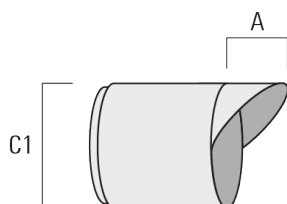

Description	Référence	C1
Lentille ovalisante IO-180	145-7229	42.5

**Lentille ovalisante "lèche mur"**

Description	Référence	C1
IO-20-WW-FLC301-LED	145-7230	42.5

FLC301 Space frame

Grille nid d'abeille

Description	Référence	C1
Grille nid d'abeille IW	145-7231	42.5

C1

Visière

Description	Référence	A	C1
Visière ES	145-7232	20.5	58

FLC301 Space frame**Canon anti-éblouissement**

Description	Référence	A	C1
Canon anti-éblouissement ET	145-7233	22.5	58