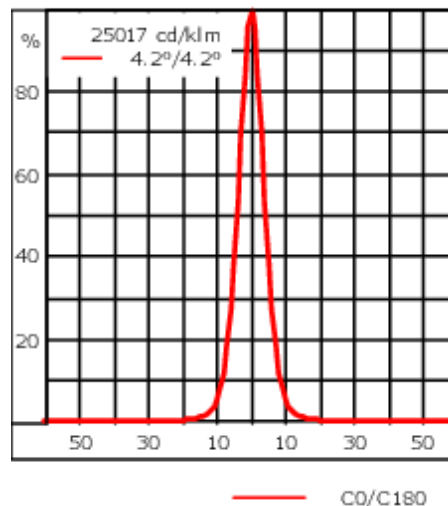

Spécifications

Description du matériel

Corps	Corps en fonte d'aluminium
Lentille	Verre de sécurité
Couleurs	RAL9004 Noir de sécurité RAL9007 Aluminium gris RAL7016 Gris anthracite RAL9016 Blanc signalisation
Joint	Joint silicone CCG®
Visserie	PCS Inox avec revêtement polymère
IP	IP66
IK	IK07
Protection contre la corrosion	5CE

Description électrique

Driver	Driver électronique séparé thermiquement

Informations complémentaires

Durée de vie	Ta=25° L90B10 > 90000h
Classe d'efficacité énergétique	D-E