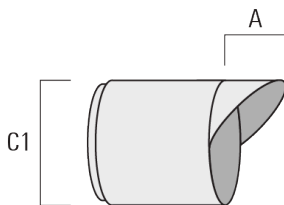

FLC301 Space frame

Honeycomb louvre

Description	Part ID	C1
Honeycomb louvre IW	145-7231	42.5

Glare shield

Description	Part ID	A	C1
Glare shield ES	145-7232	20.5	58

145-7298

FLC301 Space frame

we-ef