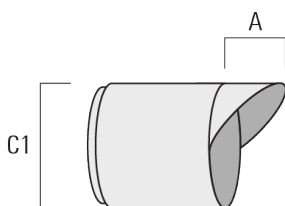

145-7204

we-ef

FLC301 - sur bras

Grille nid d'abeille

Description	Code produit	C1
Grille nid d'abeille IW	145-7231	42.5

C1

Visière

Description	Code produit	A	C1
Visière ES	145-7232	20.5	58

WE-EF LUMIERE

ZAC de Chesnes Nord, 6 Rue de Brisson, CS80330, 38290 Satolas et Bonce - Téléphone: +33 4 74 99 14 44
info.france@we-ef.com - <https://we-ef.com/fr>

Sous réserve de modifications techniques et d'erreurs. - Généré le 23/11/2024