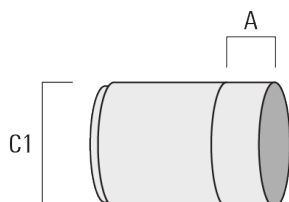

145-7205

FLC301 - sur bras

we-ef

Description	Code produit	A	C1
Canon anti-éblouissement ET	145-7233	22.5	58

WE-EF LUMIERE

ZAC de Chesnes Nord, 6 Rue de Brisson, CS80330, 38290 Satolas et Bonce - Téléphone: +33 4 74 99 14 44

info.france@we-ef.com - <https://we-ef.com/fr>

Sous réserve de modifications techniques et d'erreurs. - Généré le 23/10/2024