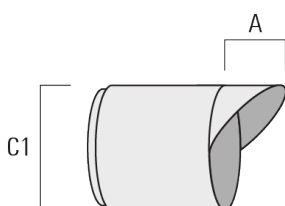

Visière

Description	Code produit	A	C1
Visière ES	145-7232	20.5	58

Canon anti-éblouissement

WE-EF LUMIERE

ZAC de Chesnes Nord, 6 Rue de Brisson, CS80330, 38290 Satolas et Bonce - Téléphone: +33 4 74 99 14 44

info.france@we-ef.com - <https://we-ef.com/fr>

Sous réserve de modifications techniques et d'erreurs. - Généré le 23/10/2024