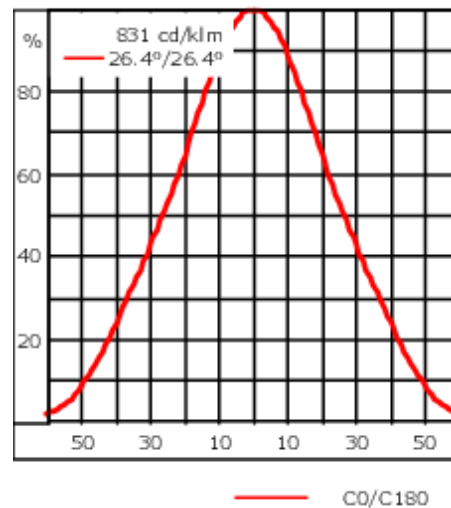

Spécifications

Description du matériel

Corps	Corps en fonte d'aluminium
Lentille	Safety glass lens
Couleurs	Peinture poudre disponible avec 35 couleurs différents
Joint	Joint silicone CCG®
Visserie	PCS Inox avec revêtement polymère
IP	IP66
IK	IK07
Protection contre la corrosion	5CE
Surface exposée au vent	0.05 m²

Description électrique

Driver	Driver électronique

Informations complémentaires

DURÉE DE VIE	Ta=25° L90B10 > 90000h
Classe d'efficacité énergétique	D-E

WE-EF LUMIERE

ZAC de Chesnes Nord, 6 Rue de Brisson, CS80330, 38290 Satolas et Bonce - Téléphone: +33 4 74 99 14 44
info.france@we-ef.com - <https://we-ef.com/fr>

Sous réserve de modifications techniques et d'erreurs. - Généré le 23/11/2024