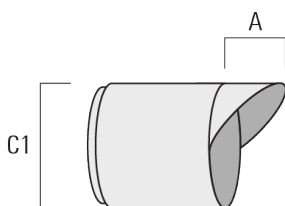

145-7206

FLC301 - sur bras

we-ef

Grille nid d'abeille

Description	Code produit	C1
Grille nid d'abeille IW	145-7231	42.5

C1

Visière

Description	Code produit	A	C1
Visière ES	145-7232	20.5	58

WE-EF LUMIERE

ZAC de Chesnes Nord, 6 Rue de Brisson, CS80330, 38290 Satolas et Bonce - Téléphone: +33 4 74 99 14 44
info.france@we-ef.com - <https://we-ef.com/fr>

Sous réserve de modifications techniques et d'erreurs. - Généré le 23/11/2024