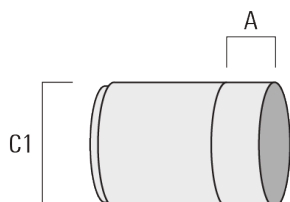

145-7207

FLC301 - sur bras

we-ef

Description	Code produit	A	C1
Canon anti-éblouissement ET	145-7233	22.5	58

WE-EF LUMIERE

ZAC de Chesnes Nord, 6 Rue de Brisson, CS80330, 38290 Satolas et Bonce - Téléphone: +33 4 74 99 14 44

info.france@we-ef.com - <https://we-ef.com/fr>

Sous réserve de modifications techniques et d'erreurs. - Généré le 23/10/2024