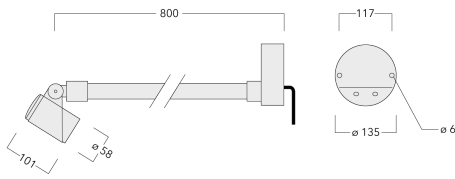

Les accessoires optiques sont installés en usine. A spécifier lors de la demande de devis.

Poids	2.30 kg
Types photométries	faisceau symétrique, médium [M]
Type de Lampes	LED-1/4W / 350 mA - 2700 K
IRC	80
Alimentation électrique	ballast électronique
LEDs	1
Rated input power	5 W

Flux lumineux nominal (lm)

LED Lumen	490
Total Lumen	490
Tj	85

Rated lumens (lm)

LED Lumen	398.4
Total Lumen	398.4
Ta	25

Spécifications

Description du matériel

Corps	Corps en fonte d'aluminium
Lentille	Safety glass lens
Couleurs	Peinture poudre disponible avec 35 couleurs différents
Joint	Joint silicone CCG®
Visserie	PCS Inox avec revêtement polymère
IP	IP66
IK	IK07
Protection contre la corrosion	5CE
Surface exposée au vent	0.05 m ²