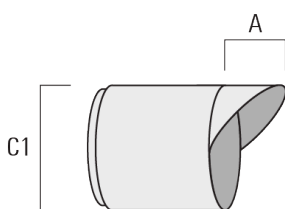

145-7207

we-ef

FLC301 - sur bras

Description	Code produit	C1
Grille nid d'abeille IW	145-7231	42.5

Visière

Description	Code produit	A	C1
Visière ES	145-7232	20.5	58

Canon anti-éblouissement

WE-EF LUMIERE