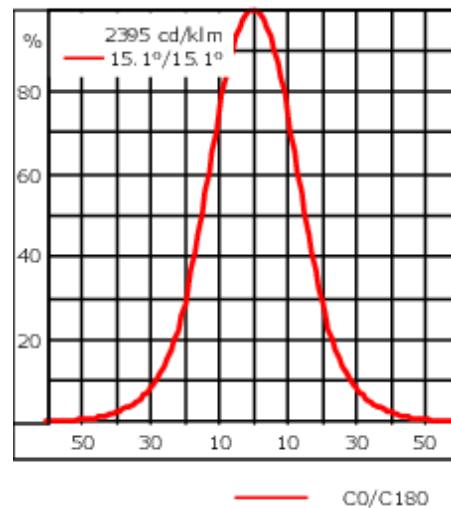

Les accessoires optiques sont installés en usine. A spécifier lors de la demande de devis.

Poids	2.30 kg
Types photométries	faisceau symétrique, médium [M]
Type de Lampes	LED-1/4W / 350 mA - 2700 K
IRC	80
Alimentation électrique	ballast électronique
LEDs	1
Rated input power	5 W

Flux lumineux nominal (lm)

LED Lumen	490
Total Lumen	490
Tj	85

Rated lumens (lm)

LED Lumen	398.4
Total Lumen	398.4
Ta	25

Spécifications

Description du matériel

Corps	Corps en fonte d'aluminium
Lentille	Safety glass lens
Couleurs	Peinture poudre disponible avec 35 couleurs différents
Joint	Joint silicone CCG®
Visserie	PCS Inox avec revêtement polymère
IP	IP66
IK	IK07
Protection contre la corrosion	5CE
Surface exposée au vent	0.05 m ²