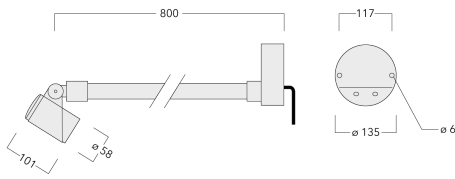

Description

IP66. Classe I. IK07. Corps en fonte d'aluminium. Visserie inox avec traitement PCS. Protection contre la corrosion 5CE. Joint silicone. Verre de sécurité. Lentilles LED en PMMA. Deux entrées de câble.

Les accessoires optiques sont installés en usine. A spécifier lors de la demande de devis.

Poids	2.30 kg
Distribution de la lumière	faisceau symétrique, médium [M]
Source lumineuse	LED-1/4W / 350 mA - 2700 K
IRC	80
Alimentation électrique	ballast électronique
LEDs	1
Rated input power	5 W
Flux lumineux nominal (lm)	
LED Lumen	490
Total Lumen	490
Tj	85
Rated lumens (lm)	
LED Lumen	398.4
Total Lumen	398.4
Ta	25

Spécifications

Description du matériel

Corps	Corps en fonte d'aluminium
Lentille	Safety glass lens
Couleurs	<div style="display: flex; align-items: center;"> <div style="width: 20px; height: 15px; background-color: black; margin-right: 5px;"></div> RAL9004 Noir de sécurité </div> <div style="display: flex; align-items: center; margin-top: 5px;"> <div style="width: 20px; height: 15px; background-color: #808080; margin-right: 5px;"></div> RAL9007 Aluminium gris </div> <div style="display: flex; align-items: center; margin-top: 5px;"> <div style="width: 20px; height: 15px; background-color: #404040; margin-right: 5px;"></div> RAL7016 Gris anthracite </div> <div style="display: flex; align-items: center; margin-top: 5px;"> <div style="width: 20px; height: 15px; background-color: #e0e0e0; margin-right: 5px;"></div> RAL9016 Blanc signalisation </div>
Joint	Joint silicone CCG®
Visserie	PCS Inox avec recouvrement polymère
IP	IP66
IK	IK07
Protection contre la corrosion	5CE
Surface exposée au vent	0.05 m ²