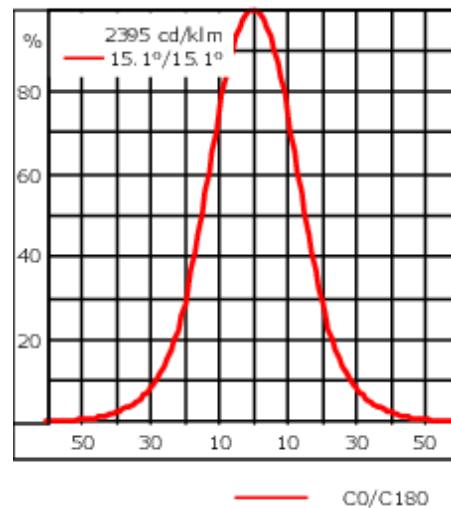

Spécifications

Description du matériel

Corps	Corps en fonte d'aluminium
Lentille	Safety glass lens
Couleurs	RAL9004 Noir de sécurité RAL9007 Aluminium gris RAL7016 Gris anthracite RAL9016 Blanc signalisation
Joint	Joint silicone CCG®
Visserie	PCS Inox avec recouvrement polymère
IP	IP66
IK	IK07
Protection contre la corrosion	5CE
Surface exposée au vent	0.05 m²

Description électrique

Driver	Driver électronique

Informations complémentaires

DURÉE DE VIE	Ta=25° L90B10 > 90000h
Classe d'efficacité énergétique	D-E