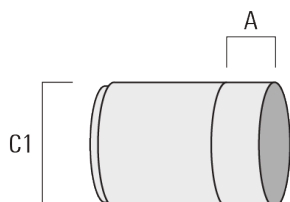

Description	Référence	A	C1
Canon anti-éblouissement ET	145-7233	22.5	58