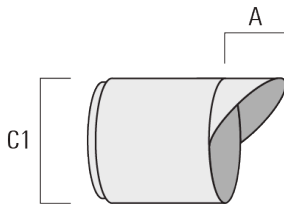

Visière

Description	Référence	A	C1
Visière ES	145-7232	20.5	58

Canon anti-éblouissement

WE-EF Switzerland AG

Himmelrichstrasse 6, 6003 Luzern - Téléphone: +41 22 752 49 94

info.switzerland@we-ef.com - <https://we-ef.com/ch_fr>

Sous réserve de modifications techniques et d'erreurs. - Généré le 23/10/2024