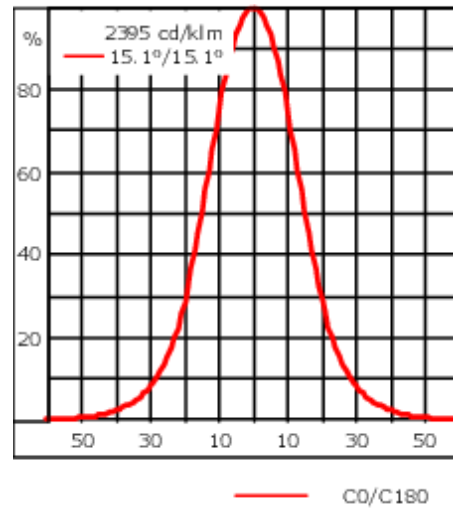

Spécifications

Description du matériel

Corps	Corps en fonte d'aluminium
Lentille	Safety glass lens
Couleurs	Peinture poudre disponible avec 35 couleurs différents
Joint	Joint silicone CCG®
Visserie	PCS Inox avec revêtement polymère
IP	IP66
IK	IK07
Protection contre la corrosion	5CE
Surface exposée au vent	0.05 m²

Description électrique

Driver	Driver électronique

Informations complémentaires

DURÉE DE VIE	Ta=25° L90B10 > 90000h
Classe d'efficacité énergétique	D-E

WE-EF LUMIERE

ZAC de Chesnes Nord, 6 Rue de Brisson, CS80330, 38290 Satolas et Bonce - Téléphone: +33 4 74 99 14 44
info.france@we-ef.com - <https://we-ef.com/fr>

Sous réserve de modifications techniques et d'erreurs. - Généré le 23/11/2024