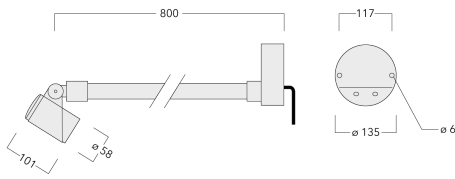

Les accessoires optiques sont installés en usine. A spécifier lors de la demande de devis.

Poids	2.30 kg
Types photométries	faisceau symétrique, médium [M]
Type de Lampes	LED-1/4W / 350 mA - 3000 K
IRC	80
Alimentation électrique	ballast électronique
LEDs	1
Rated input power	5 W

Flux lumineux nominal (lm)

LED Lumen	490
Total Lumen	490
Tj	85

Rated lumens (lm)

LED Lumen	398.4
Total Lumen	398.4
Ta	25

Spécifications

Description du matériel

Corps	Corps en fonte d'aluminium
Lentille	Safety glass lens
Couleurs	Peinture poudre disponible avec 35 couleurs différents
Joint	Joint silicone CCG®
Visserie	PCS Inox avec revêtement polymère
IP	IP66
IK	IK07
Protection contre la corrosion	5CE
Surface exposée au vent	0.05 m ²