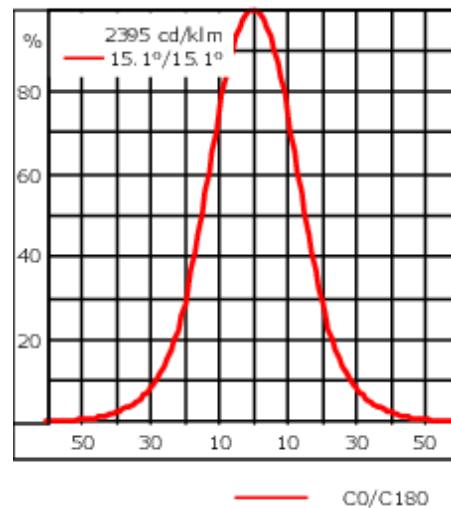

Les accessoires optiques sont installés en usine. A spécifier lors de la demande de devis.

Poids	2.30 kg
Types photométries	faisceau symétrique, médium [M]
Type de Lampes	LED-1/4W / 350 mA - 3000 K
IRC	80
Alimentation électrique	ballast électronique
LEDs	1
Rated input power	5 W

Flux lumineux nominal (lm)

LED Lumen	490
Total Lumen	490
Tj	85

Rated lumens (lm)

LED Lumen	398.4
Total Lumen	398.4
Ta	25

Spécifications

Description du matériel

Corps	Corps en fonte d'aluminium
Lentille	Safety glass lens
Couleurs	Peinture poudre disponible avec 35 couleurs différents
Joint	Joint silicone CCG®
Visserie	PCS Inox avec revêtement polymère
IP	IP66
IK	IK07
Protection contre la corrosion	5CE
Surface exposée au vent	0.05 m ²