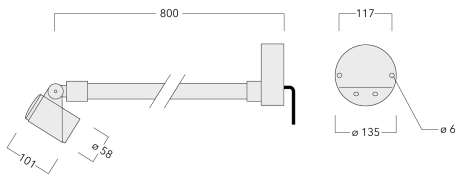

Spécifications

Description du matériel

Corps	Corps en fonte d'aluminium
Lentille	Safety glass lens
Couleurs	Peinture poudre disponible avec 35 couleurs différents
Joint	Joint silicone CCG®
Visserie	PCS Inox avec revêtement polymère
IP	IP66
IK	IK07
Protection contre la corrosion	5CE
Surface exposée au vent	0.05 m²

Description électrique

Driver	Driver électronique

Informations complémentaires

DURÉE DE VIE	Ta=25° L90B10 > 90000h
Classe d'efficacité énergétique	D-E

WE-EF LUMIERE

ZAC de Chesnes Nord, 6 Rue de Brisson, CS80330, 38290 Satolas et Bonce - Téléphone: +33 4 74 99 14 44
info.france@we-ef.com - <https://we-ef.com/fr>

Sous réserve de modifications techniques et d'erreurs. - Généré le 23/11/2024