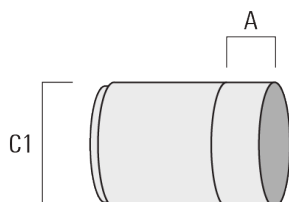

145-7208

FLC301 - sur bras

we-ef

Description	Code produit	A	C1
Canon anti-éblouissement ET	145-7233	22.5	58

WE-EF LUMIERE

ZAC de Chesnes Nord, 6 Rue de Brisson, CS80330, 38290 Satolas et Bonce - Téléphone: +33 4 74 99 14 44

info.france@we-ef.com - <https://we-ef.com/fr>

Sous réserve de modifications techniques et d'erreurs. - Généré le 23/10/2024