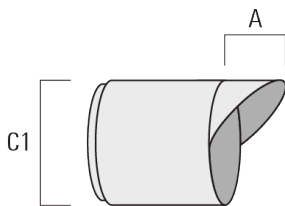

145-7208

we-ef

FLC301 - sur bras

Description	Code produit	C1
Grille nid d'abeille IW	145-7231	42.5

Visière

Description	Code produit	A	C1
Visière ES	145-7232	20.5	58

Canon anti-éblouissement

WE-EF LUMIERE