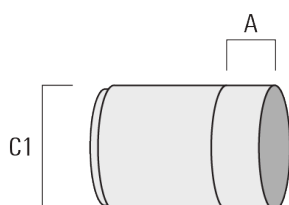

Sous réserve de modifications techniques et d'erreurs. - Généré le 23/11/2024

145-7208

FLC301 - sur bras

we-ef

Canon anti-éblouissement

Description	Code produit	A	C1
Canon anti-éblouissement ET	145-7233	22.5	58