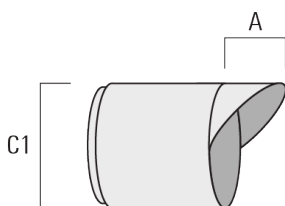

145-7208

FLC301 - sur bras

we-ef

Grille nid d'abeille

Description	Code produit	C1
Grille nid d'abeille IW	145-7231	42.5

C1

Visière

Description	Code produit	A	C1
Visière ES	145-7232	20.5	58

WE-EF LUMIERE

ZAC de Chesnes Nord, 6 Rue de Brisson, CS80330, 38290 Satolas et Bonce - Téléphone: +33 4 74 99 14 44
info.france@we-ef.com - <https://we-ef.com/fr>

Sous réserve de modifications techniques et d'erreurs. - Généré le 23/11/2024