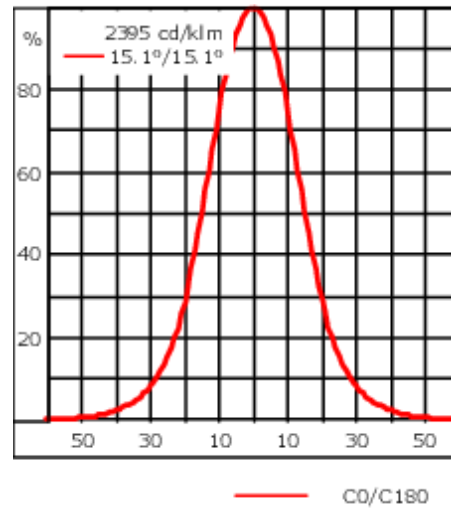

145-7209

FLC301 - sur bras

we-ef

Spécifications

Description du matériel

Corps	Corps en fonte d'aluminium
Lentille	Safety glass lens
Couleurs	Peinture poudre disponible avec 35 couleurs différents
Joint	Joint silicone CCG®
Visserie	PCS Inox avec revêtement polymère
IP	IP66
IK	IK07
Protection contre la corrosion	5CE
Surface exposée au vent	0.05 m²

Description électrique

Driver	Driver électronique

Informations complémentaires

DURÉE DE VIE	Ta=25° L90B10 > 90000h
Classe d'efficacité énergétique	D-E

WE-EF LUMIERE

ZAC de Chesnes Nord, 6 Rue de Brisson, CS80330, 38290 Satolas et Bonce - Téléphone: +33 4 74 99 14 44
info.france@we-ef.com - <https://we-ef.com/fr>

Sous réserve de modifications techniques et d'erreurs. - Généré le 23/11/2024