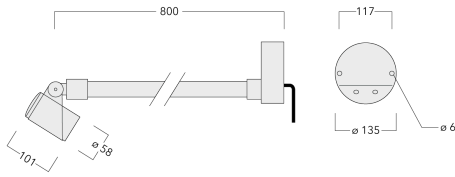

145-7209

FLC301 - sur bras

we-ef

Spécifications

Description du matériel

Corps	Corps en fonte d'aluminium
Lentille	Safety glass lens
Couleurs	Peinture poudre disponible avec 35 couleurs différents
Joint	Joint silicone CCG®
Visserie	PCS Inox avec revêtement polymère
IP	IP66
IK	IK07
Protection contre la corrosion	5CE
Surface exposée au vent	0.05 m²

Description électrique

Driver	Driver électronique

Informations complémentaires

DURÉE DE VIE	Ta=25° L90B10 > 90000h
Classe d'efficacité énergétique	D-E

WE-EF LUMIERE

ZAC de Chesnes Nord, 6 Rue de Brisson, CS80330, 38290 Satolas et Bonce - Téléphone: +33 4 74 99 14 44
info.france@we-ef.com - <https://we-ef.com/fr>

Sous réserve de modifications techniques et d'erreurs. - Généré le 23/11/2024