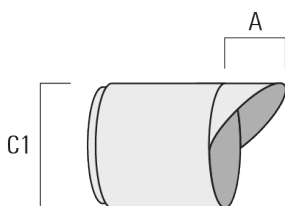

145-7248

FLC301 - sur bras

we-ef

Grille nid d'abeille

Description	Code produit	C1
Grille nid d'abeille IW	145-7231	42.5

C1

Visière

Description	Code produit	A	C1
Visière ES	145-7232	20.5	58

WE-EF LUMIERE

ZAC de Chesnes Nord, 6 Rue de Brisson, CS80330, 38290 Satolas et Bonce - Téléphone: +33 4 74 99 14 44
info.france@we-ef.com - <https://we-ef.com/fr>

Sous réserve de modifications techniques et d'erreurs. - Généré le 23/11/2024