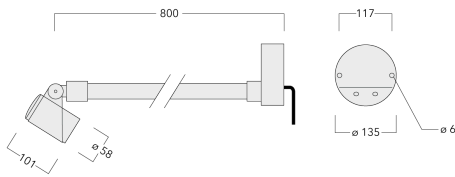

Les accessoires optiques sont installés en usine. A spécifier lors de la demande de devis.

Poids	2.30 kg
Types photométries	faisceau symétrique, intensif [E]
Type de Lampes	LED-1/4W / 350 mA - 4000 K
IRC	80
Alimentation électrique	ballast électronique
LEDs	1
Rated input power	5 W

Sous réserve de modifications techniques et d'erreurs. - Généré le 23/11/2024

Spécifications

Description du matériel

Corps	Corps en fonte d'aluminium
Lentille	Safety glass lens
Couleurs	Peinture poudre disponible avec 35 couleurs différents
Joint	Joint silicone CCG®
Visserie	PCS Inox avec revêtement polymère
IP	IP66
IK	IK07
Protection contre la corrosion	5CE
Surface exposée au vent	0.05 m ²