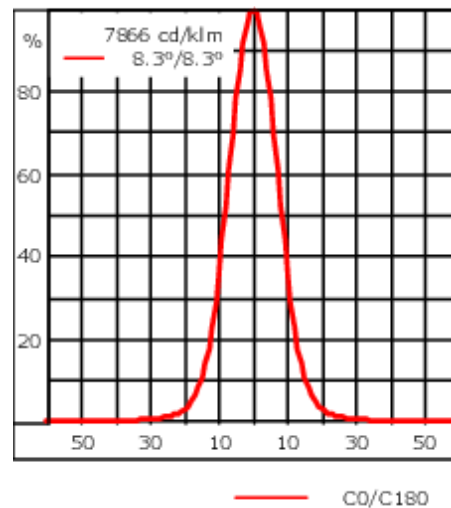

Spécifications

Description du matériel

Corps	Corps en fonte d'aluminium
Lentille	Safety glass lens
Couleurs	Peinture poudre disponible avec 35 couleurs différents
Joint	Joint silicone CCG®
Visserie	PCS Inox avec revêtement polymère
IP	IP66
IK	IK07
Protection contre la corrosion	5CE
Surface exposée au vent	0.05 m²

Description électrique

Driver	Driver électronique

Informations complémentaires

DURÉE DE VIE	Ta=25° L90B10 > 90000h
Classe d'efficacité énergétique	D-E

WE-EF LUMIERE

ZAC de Chesnes Nord, 6 Rue de Brisson, CS80330, 38290 Satolas et Bonce - Téléphone: +33 4 74 99 14 44
info.france@we-ef.com - <https://we-ef.com/fr>

Sous réserve de modifications techniques et d'erreurs. - Généré le 23/11/2024