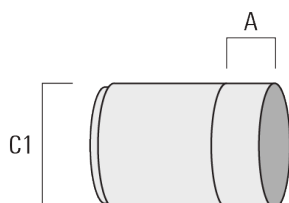

Sous réserve de modifications techniques et d'erreurs. - Généré le 23/11/2024

145-7248

FLC301 - sur bras

we-ef

Canon anti-éblouissement

Description	Code produit	A	C1
Canon anti-éblouissement ET	145-7233	22.5	58