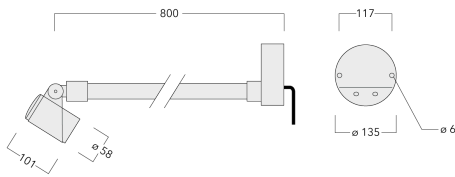

Spécifications

Description du matériel

Corps	Corps en fonte d'aluminium
Lentille	Safety glass lens
Couleurs	Peinture poudre disponible avec 35 couleurs différents
Joint	Joint silicone CCG®
Visserie	PCS Inox avec revêtement polymère
IP	IP66
IK	IK07
Protection contre la corrosion	5CE
Surface exposée au vent	0.05 m²

Description électrique

Driver	Driver électronique

Informations complémentaires

DURÉE DE VIE	Ta=25° L90B10 > 90000h
Classe d'efficacité énergétique	D-E

WE-EF LUMIERE

ZAC de Chesnes Nord, 6 Rue de Brisson, CS80330, 38290 Satolas et Bonce - Téléphone: +33 4 74 99 14 44
info.france@we-ef.com - <https://we-ef.com/fr>

Sous réserve de modifications techniques et d'erreurs. - Généré le 23/11/2024