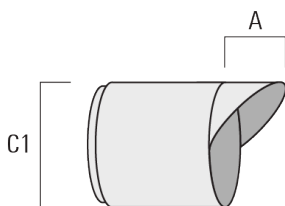

Visière

Description	Code produit	A	C1
Visière ES	145-7232	20.5	58

Canon anti-éblouissement

WE-EF LUMIERE

ZAC de Chesnes Nord, 6 Rue de Brisson, CS80330, 38290 Satolas et Bonce - Téléphone: +33 4 74 99 14 44

info.france@we-ef.com - <https://we-ef.com/fr>

Sous réserve de modifications techniques et d'erreurs. - Généré le 23/10/2024