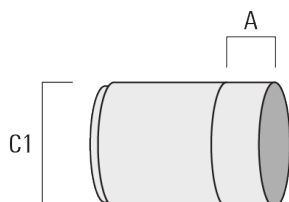

info.france@we-ef.com - <https://we-ef.com/fr>

Sous réserve de modifications techniques et d'erreurs. - Généré le 23/10/2024

145-7210

FLC301 - sur bras

we-ef

Description	Code produit	A	C1
Canon anti-éblouissement ET	145-7233	22.5	58