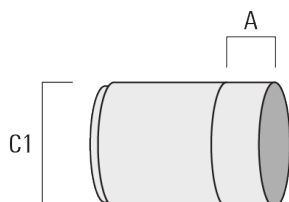

145-7211

FLC301 - sur bras

we-ef

Description	Code produit	A	C1
Canon anti-éblouissement ET	145-7233	22.5	58

WE-EF LUMIERE

ZAC de Chesnes Nord, 6 Rue de Brisson, CS80330, 38290 Satolas et Bonce - Téléphone: +33 4 74 99 14 44

info.france@we-ef.com - <https://we-ef.com/fr>

Sous réserve de modifications techniques et d'erreurs. - Généré le 23/10/2024