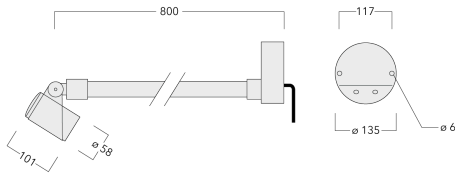

Les accessoires optiques sont installés en usine. A spécifier lors de la demande de devis.

Poids	2.30 kg
Distribution de la lumière	faisceau symétrique, ultra intensif [EE]
Source lumineuse	LED-1/4W / 350 mA - 3000 K
IRC	80
Alimentation électrique	ballast électronique
LEDs	1
Rated input power	5 W

Flux lumineux nominal (lm)

LED Lumen	490
Total Lumen	490
Tj	85

Rated lumens (lm)

LED Lumen	415.5
Total Lumen	415.5
Ta	25

Spécifications

Description du matériel

Corps	Corps en fonte d'aluminium
Lentille	Safety glass lens
Couleurs	<div style="display: flex; align-items: center;"> <div style="width: 20px; height: 15px; background-color: black; margin-right: 5px;"></div> RAL9004 Noir de sécurité </div> <div style="display: flex; align-items: center; margin-top: 5px;"> <div style="width: 20px; height: 15px; background-color: gray; margin-right: 5px;"></div> RAL9007 Aluminium gris </div> <div style="display: flex; align-items: center; margin-top: 5px;"> <div style="width: 20px; height: 15px; background-color: darkgray; margin-right: 5px;"></div> RAL7016 Gris anthracite </div> <div style="display: flex; align-items: center; margin-top: 5px;"> <div style="width: 20px; height: 15px; background-color: lightgray; margin-right: 5px;"></div> RAL9016 Blanc signalisation </div>
Joint	Joint silicone CCG®
Visserie	PCS Inox avec recouvrement polymère
IP	IP66
IK	IK07
Protection contre la corrosion	5CE
Surface exposée au vent	0.05 m ²