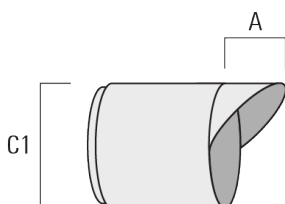

Flux lumineux nominal (lm)

LED Lumen	490
Total Lumen	490
Tj	85

Rated lumens (lm)

LED Lumen	415.5
Total Lumen	415.5
Ta	25

Spécifications

Description du matériel

Corps	Corps en fonte d'aluminium
Lentille	Safety glass lens
Couleurs	<div style="display: flex; align-items: center;"> <div style="width: 20px; height: 15px; background-color: black; margin-right: 5px;"></div> RAL9004 Noir de sécurité </div> <div style="display: flex; align-items: center; margin-top: 5px;"> <div style="width: 20px; height: 15px; background-color: gray; margin-right: 5px;"></div> RAL9007 Aluminium gris </div> <div style="display: flex; align-items: center; margin-top: 5px;"> <div style="width: 20px; height: 15px; background-color: darkgray; margin-right: 5px;"></div> RAL7016 Gris anthracite </div> <div style="display: flex; align-items: center; margin-top: 5px;"> <div style="width: 20px; height: 15px; background-color: lightgray; margin-right: 5px;"></div> RAL9016 Blanc signalisation </div>
Joint	Joint silicone CCG®
Visserie	PCS Inox avec recouvrement polymère
IP	IP66
IK	IK07
Protection contre la corrosion	5CE
Surface exposée au vent	0.05 m ²

Description	Référence	C1
Lentille ovalisante IO-180	145-7229	42.5

Lentille ovalisante "lèche mur"

Description	Référence	C1
IO-20-WW-FLC301-LED	145-7230	42.5

Grille nid d'abeille

Description	Référence	C1
Grille nid d'abeille IW	145-7231	42.5

C1

Visière

Description	Référence	A	C1
Visière ES	145-7232	20.5	58

Canon anti-éblouissement

Description	Référence	A	C1
Canon anti-éblouissement ET	145-7233	22.5	58