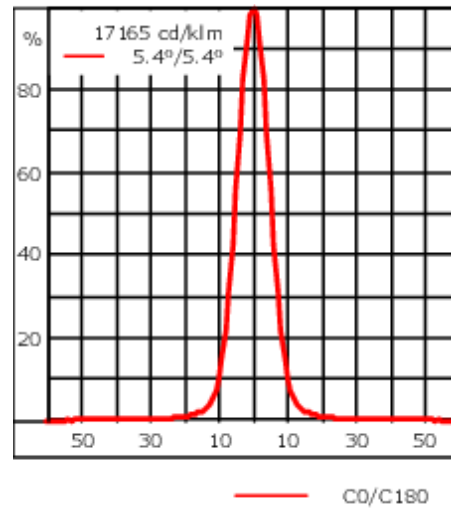

Les accessoires optiques sont installés en usine. A spécifier lors de la demande de devis.

Poids	2.30 kg
Distribution de la lumière	faisceau symétrique, ultra intensif [EE]
Source lumineuse	LED-1/4W / 350 mA - 3000 K
IRC	80
Alimentation électrique	ballast électronique
LEDs	1
Rated input power	5 W

Flux lumineux nominal (lm)

LED Lumen	490
Total Lumen	490
Tj	85

Rated lumens (lm)

LED Lumen	415.5
Total Lumen	415.5
Ta	25

Spécifications

Description du matériel

Corps	Corps en fonte d'aluminium
Lentille	Safety glass lens
Couleurs	<div style="display: flex; align-items: center;"> <div style="width: 20px; height: 15px; background-color: black; margin-right: 5px;"></div> RAL9004 Noir de sécurité </div> <div style="display: flex; align-items: center; margin-top: 5px;"> <div style="width: 20px; height: 15px; background-color: gray; margin-right: 5px;"></div> RAL9007 Aluminium gris </div> <div style="display: flex; align-items: center; margin-top: 5px;"> <div style="width: 20px; height: 15px; background-color: darkgray; margin-right: 5px;"></div> RAL7016 Gris anthracite </div> <div style="display: flex; align-items: center; margin-top: 5px;"> <div style="width: 20px; height: 15px; background-color: lightgray; margin-right: 5px;"></div> RAL9016 Blanc signalisation </div>
Joint	Joint silicone CCG®
Visserie	PCS Inox avec recouvrement polymère
IP	IP66
IK	IK07
Protection contre la corrosion	5CE
Surface exposée au vent	0.05 m ²