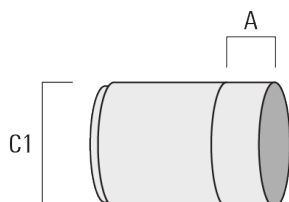

145-7213

FLC301 - sur bras

**we-ef**

---

Description	Code produit	A	C1
Canon anti-éblouissement ET	145-7233	22.5	58

---

**WE-EF LUMIERE**

ZAC de Chesnes Nord, 6 Rue de Brisson, CS80330, 38290 Satolas et Bonce - Téléphone: +33 4 74 99 14 44