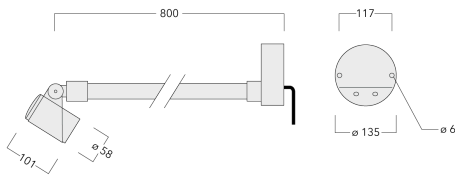

Les accessoires optiques sont installés en usine. A spécifier lors de la demande de devis.

Poids	2.30 kg
Distribution de la lumière	faisceau symétrique, ultra intensif, 'cut-off' [EES]
Source lumineuse	LED-1/4W / 350 mA - 2700 K
IRC	80
Alimentation électrique	ballast électronique
LEDs	1
Rated input power	5 W

Sous réserve de modifications techniques et d'erreurs. - Généré le 23/11/2024

Spécifications

Description du matériel

Corps	Corps en fonte d'aluminium
Lentille	Safety glass lens
Couleurs	<div style="display: flex; align-items: center;"> <div style="width: 20px; height: 15px; background-color: black; margin-right: 5px;"></div> RAL9004 Noir de sécurité </div> <div style="display: flex; align-items: center; margin-top: 5px;"> <div style="width: 20px; height: 15px; background-color: gray; margin-right: 5px;"></div> RAL9007 Aluminium gris </div> <div style="display: flex; align-items: center; margin-top: 5px;"> <div style="width: 20px; height: 15px; background-color: darkgray; margin-right: 5px;"></div> RAL7016 Gris anthracite </div> <div style="display: flex; align-items: center; margin-top: 5px;"> <div style="width: 20px; height: 15px; background-color: lightgray; margin-right: 5px;"></div> RAL9016 Blanc signalisation </div>
Joint	Joint silicone CCG®
Visserie	PCS Inox avec recouvrement polymère
IP	IP66
IK	IK07
Protection contre la corrosion	5CE
Surface exposée au vent	0.05 m ²