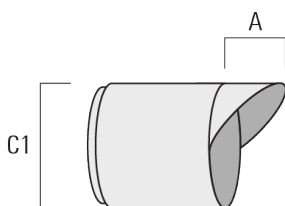

**Lentille ovalisante "lèche mur"**

Description	Référence	C1
IO-20-WW-FLC301-LED	145-7230	42.5

Grille nid d'abeille

Description	Référence	C1
Grille nid d'abeille IW	145-7231	42.5

C1

Visière

Description	Référence	A	C1
Visière ES	145-7232	20.5	58

Canon anti-éblouissement

Description	Référence	A	C1
Canon anti-éblouissement ET	145-7233	22.5	58