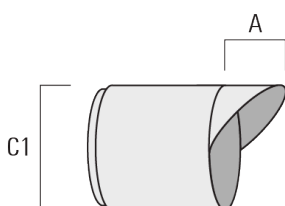

145-7214

we-ef

FLC301 - sur bras

Description	Code produit	C1
Grille nid d'abeille IW	145-7231	42.5

Visière

Description	Code produit	A	C1
Visière ES	145-7232	20.5	58

Canon anti-éblouissement

WE-EF LUMIERE