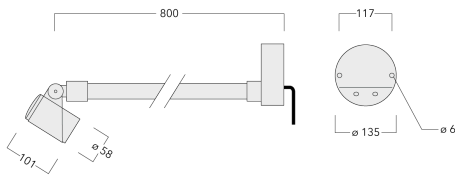

Les accessoires optiques sont installés en usine. A spécifier lors de la demande de devis.

Poids	2.30 kg
Types photométries	faisceau symétrique, ultra intensif, 'cut-off' [EES]
Type de Lampes	LED-1/4W / 350 mA - 3000 K
IRC	80
Alimentation électrique	ballast électronique
LEDs	1
Rated input power	5 W

Flux lumineux nominal (lm)

LED Lumen	455
Total Lumen	455
Tj	85

Rated lumens (lm)

LED Lumen	382.2
Total Lumen	382.2
Ta	25

Spécifications

Description du matériel

Corps	Corps en fonte d'aluminium
Lentille	Safety glass lens
Couleurs	Peinture poudre disponible avec 35 couleurs différents
Joint	Joint silicone CCG®
Visserie	PCS Inox avec revêtement polymère
IP	IP66
IK	IK07
Protection contre la corrosion	5CE
Surface exposée au vent	0.05 m ²