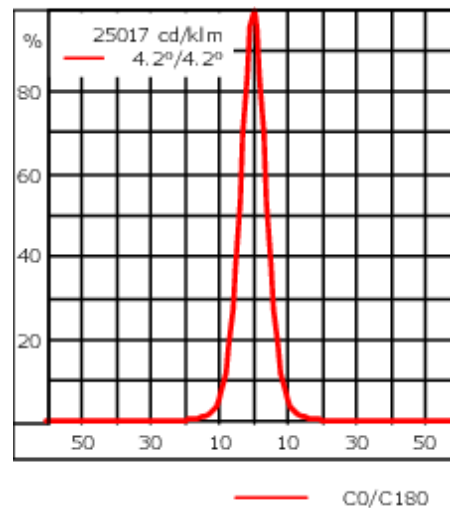

Flux lumineux nominal (lm)

LED Lumen	455
Total Lumen	455
Tj	85

Rated lumens (lm)

LED Lumen	382.2
Total Lumen	382.2
Ta	25

Spécifications

Description du matériel

Corps	Corps en fonte d'aluminium
Lentille	Safety glass lens
Couleurs	Peinture poudre disponible avec 35 couleurs différents
Joint	Joint silicone CCG®
Visserie	PCS Inox avec revêtement polymère
IP	IP66
IK	IK07
Protection contre la corrosion	5CE
Surface exposée au vent	0.05 m ²