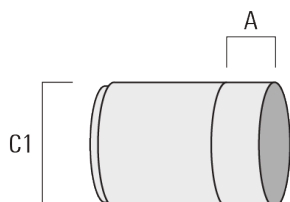

145-7214

FLC301 - sur bras

we-ef

Description	Code produit	A	C1
Canon anti-éblouissement ET	145-7233	22.5	58

WE-EF LUMIERE

ZAC de Chesnes Nord, 6 Rue de Brisson, CS80330, 38290 Satolas et Bonce - Téléphone: +33 4 74 99 14 44

info.france@we-ef.com - <https://we-ef.com/fr>

Sous réserve de modifications techniques et d'erreurs. - Généré le 23/10/2024