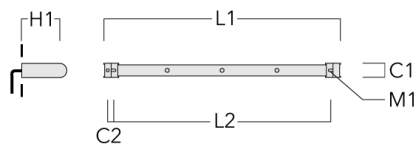

Les accessoires optiques sont installés en usine. A spécifier lors de la demande de devis.

Poids	1.20 kg
Distribution de la lumière	faisceau symétrique, extensif [B]
Source lumineuse	LED-1/4W / 350 mA - 3000 K
IRC	80
Alimentation électrique	ballast électronique
LEDs	1
Rated input power	5 W

Flux lumineux nominal (lm)

LED Lumen	490
Total Lumen	490
Tj	85

Rated lumens (lm)

LED Lumen	379.1
Total Lumen	379.1
Ta	25

Spécifications

Description du matériel

Corps	Corps en fonte d'aluminium
Lentille	Verre de sécurité
Couleurs	<div style="display: flex; flex-direction: column; gap: 5px;"> <div style="display: flex; align-items: center;"> <div style="width: 20px; height: 10px; background-color: black; margin-right: 5px;"></div> RAL9004 Noir de sécurité </div> <div style="display: flex; align-items: center;"> <div style="width: 20px; height: 10px; background-color: #808080; margin-right: 5px;"></div> RAL9007 Aluminium gris </div> <div style="display: flex; align-items: center;"> <div style="width: 20px; height: 10px; background-color: #404040; margin-right: 5px;"></div> RAL7016 Gris anthracite </div> <div style="display: flex; align-items: center;"> <div style="width: 20px; height: 10px; background-color: #e0e0e0; margin-right: 5px;"></div> RAL9016 Blanc signalisation </div> </div>
Joint	Joint silicone CCG®
Visserie	PCS Inox avec revêtement polymère
IP	IP66
IK	IK07
Protection contre la corrosion	5CE

Universal

Description	Référence	C1	C2	H1	M1	Poids (kg)	L1	L2
Rail 66 système universel pour 2 projecteurs maxi (L=1150)	310-9200	75	30	200	12	5.90	1150	1045

Rail 66 système universel pour 3 projecteurs maxi (L=1150)	310-9202	75	30	200	12	5.90	1150	1045
--	----------	----	----	-----	----	------	------	------