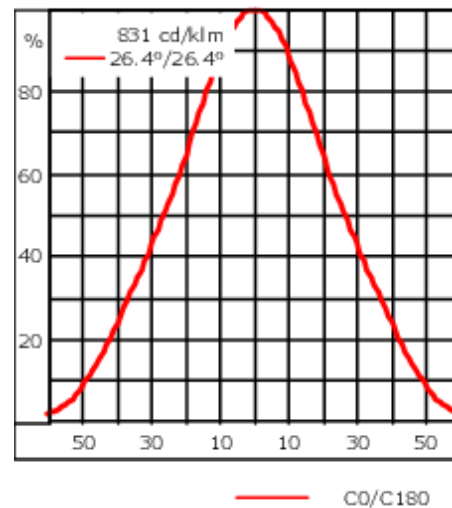

Les accessoires optiques sont installés en usine. A spécifier lors de la demande de devis.

Poids	1.20 kg
Distribution de la lumière	faisceau symétrique, extensif [B]
Source lumineuse	LED-1/4W / 350 mA - 3000 K
IRC	80
Alimentation électrique	ballast électronique
LEDs	1
Rated input power	5 W

Flux lumineux nominal (lm)

LED Lumen	490
Total Lumen	490
Tj	85

Rated lumens (lm)

LED Lumen	379.1
Total Lumen	379.1
Ta	25

Spécifications

Description du matériel

Corps	Corps en fonte d'aluminium
Lentille	Verre de sécurité
Couleurs	<div style="display: flex; flex-direction: column; gap: 5px;"> <div style="display: flex; align-items: center;"> <div style="width: 20px; height: 10px; background-color: black; margin-right: 5px;"></div> RAL9004 Noir de sécurité </div> <div style="display: flex; align-items: center;"> <div style="width: 20px; height: 10px; background-color: #808080; margin-right: 5px;"></div> RAL9007 Aluminium gris </div> <div style="display: flex; align-items: center;"> <div style="width: 20px; height: 10px; background-color: #404040; margin-right: 5px;"></div> RAL7016 Gris anthracite </div> <div style="display: flex; align-items: center;"> <div style="width: 20px; height: 10px; background-color: #e0e0e0; margin-right: 5px;"></div> RAL9016 Blanc signalisation </div> </div>
Joint	Joint silicone CCG®
Visserie	PCS Inox avec revêtement polymère
IP	IP66
IK	IK07
Protection contre la corrosion	5CE