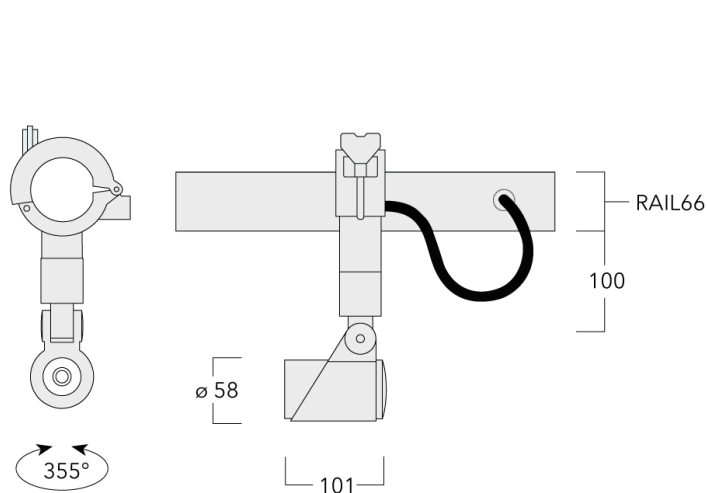

La gestion thermique avancée protège les LED tout en optimisant l'efficacité lumineuse. Optique optimisée par CAO pour une illumination supérieure et un contrôle de l'éblouissement.

Comprend 0,4 m de câble flexible enfermé dans un conduit en acier inoxydable, un connecteur en ligne et un collier de fixation pour l'installation sur le système de montage RAIL66.

Les accessoires optiques sont installés en usine. A spécifier lors de la demande de devis.

Poids	1.20 kg
Distribution de la lumière	faisceau symétrique, extensif [B]
Source lumineuse	LED-1/4W / 350 mA - 3000 K
IRC	80
Alimentation électrique	ballast électronique
LEDs	1
Rated input power	5 W

Flux lumineux nominal (lm)

LED Lumen	490
Total Lumen	490
Tj	85

Rated lumens (lm)

LED Lumen	379.1
Total Lumen	379.1
Ta	25

Spécifications

Description du matériel

Corps	Corps en fonte d'aluminium
Lentille	Verre de sécurité
Couleurs	<div style="display: flex; flex-direction: column; gap: 5px;"> <div style="display: flex; align-items: center;"> <div style="width: 20px; height: 10px; background-color: black; margin-right: 5px;"></div> RAL9004 Noir de sécurité </div> <div style="display: flex; align-items: center;"> <div style="width: 20px; height: 10px; background-color: #808080; margin-right: 5px;"></div> RAL9007 Aluminium gris </div> <div style="display: flex; align-items: center;"> <div style="width: 20px; height: 10px; background-color: #404040; margin-right: 5px;"></div> RAL7016 Gris anthracite </div> <div style="display: flex; align-items: center;"> <div style="width: 20px; height: 10px; background-color: #e0e0e0; margin-right: 5px;"></div> RAL9016 Blanc signalisation </div> </div>
Joint	Joint silicone CCG®
Visserie	PCS Inox avec revêtement polymère
IP	IP66
IK	IK07
Protection contre la corrosion	5CE