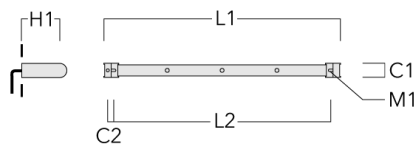

Description

IP66. Classe I. IK07. Corps en fonte d'aluminium. Visserie inox avec traitement PCS. Protection contre la corrosion 5CE. Joint silicone CCG®. Verre de sécurité. Le luminaire est scellé en usine et il n'est pas nécessaire de l'ouvrir pendant l'installation.

Les accessoires optiques sont installés en usine. A spécifier lors de la demande de devis.

Poids	1.20 kg
Distribution de la lumière	faisceau symétrique, extensif [B]
Source lumineuse	LED-1/4W / 350 mA - 3000 K
IRC	80
Alimentation électrique	ballast électronique
LEDs	1
Rated input power	5 W

Flux lumineux nominal (lm)

LED Lumen	490
Total Lumen	490
Tj	85

Rated lumens (lm)

LED Lumen	379.1
Total Lumen	379.1
Ta	25

Spécifications

Description du matériel

Corps	Corps en fonte d'aluminium
Lentille	Verre de sécurité
Couleurs	<div style="display: flex; flex-direction: column; gap: 5px;"> <div style="display: flex; align-items: center;"> <div style="width: 20px; height: 10px; background-color: black; margin-right: 5px;"></div> RAL9004 Noir de sécurité </div> <div style="display: flex; align-items: center;"> <div style="width: 20px; height: 10px; background-color: #808080; margin-right: 5px;"></div> RAL9007 Aluminium gris </div> <div style="display: flex; align-items: center;"> <div style="width: 20px; height: 10px; background-color: #404040; margin-right: 5px;"></div> RAL7016 Gris anthracite </div> <div style="display: flex; align-items: center;"> <div style="width: 20px; height: 10px; background-color: #e0e0e0; margin-right: 5px;"></div> RAL9016 Blanc signalisation </div> </div>
Joint	Joint silicone CCG®
Visserie	PCS Inox avec revêtement polymère
IP	IP66
IK	IK07
Protection contre la corrosion	5CE

Universal

Description	Référence	C1	C2	H1	M1	Poids (kg)	L1	L2
Rail 66 système universel pour 2 projecteurs maxi (L=1150)	310-9200	75	30	200	12	5.90	1150	1045

Rail 66 système universel pour 3 projecteurs maxi (L=1150)	310-9202	75	30	200	12	5.90	1150	1045
--	----------	----	----	-----	----	------	------	------