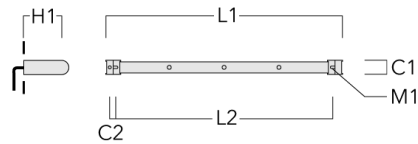

Rail 66 système universel pour 4 projecteurs maxi (L=1650)	310-9212	75	30	200	12	7.20	1650	1545