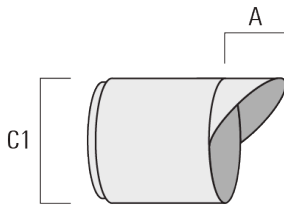

145-7217

FLC301 RAIL66

we-ef

Description	Référence	C1
Grille nid d'abeille IW	145-7231	42.5

Visière

Description	Référence	A	C1
Visière ES	145-7232	20.5	58

Canon anti-éblouissement

WE-EF Switzerland AG