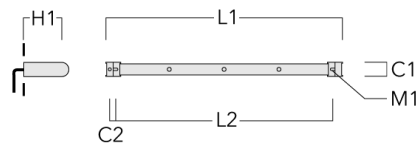

FLC301 RAIL66

Description	Référence	C1	C2	H1	M1	Poids (kg)	L1	L2
Rail 66 système universel pour 4 projecteurs maxi (L=2150)	310-9220	75	30	200	12	8.50	2150	2045

Rail 66 système universel pour 6 projecteurs maxi (L=2150)	310-9222	75	30	200	12	8.50	2150	2045