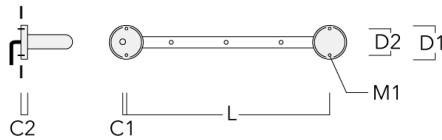

Description	Référence	C1	C2	D1	D2	L	M1	Poids (kg)
Paire de cache pour rail66	310-9290	20	30	180	140	1070	9	1.70

Adaptateur pour fixation

Description	Référence	C1	C2	L	M1	Poids (kg)
Adaptateur pour fixation (paire)	310-9294	30	100	1115	12	0.90