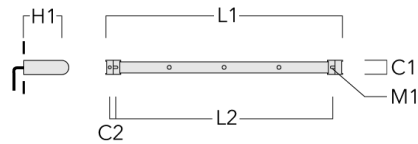

Rail 66 système universel pour 6 projecteurs maxi (L=2150)	310-9222	75	30	200	12	8.50	2150	2045