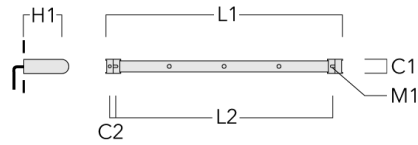

Description	Référence	C1	C2	H1	M1	Poids (kg)	L1	L2
Rail 66 système universel pour 3 projecteurs maxi (L=1650)	310-9210	75	30	200	12	7.20	1650	1545