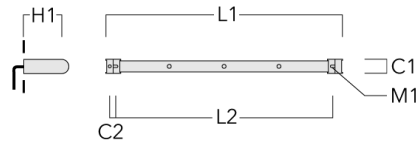

Description	Référence	C1	C2	H1	M1	Poids (kg)	L1	L2
Rail 66 système universel pour 4 projecteurs maxi (L=2150)	310-9220	75	30	200	12	8.50	2150	2045