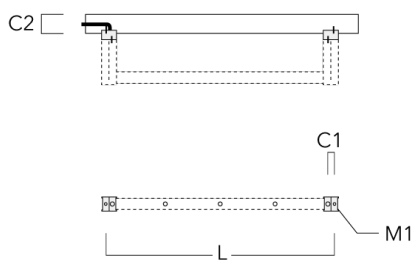

FLC301 RAIL66

Description	Référence	C1	C2	H1	M1	Poids (kg)	L1	L2
Rail 66 système universel pour 4 projecteurs maxi (L=2150)	310-9220	75	30	200	12	8.50	2150	2045

Rail 66 système universel pour 6 projecteurs maxi (L=2150)	310-9222	75	30	200	12	8.50	2150	2045
--	----------	----	----	-----	----	------	------	------

Description	Référence	C1	C2	D1	D2	L	M1	Poids (kg)
Paire de cache pour rail66	310-9290	20	30	180	140	1070	9	1.70

Adaptateur pour fixation

Description	Référence	C1	C2	L	M1	Poids (kg)
Adaptateur pour fixation (paire)	310-9294	30	100	1115	12	0.90