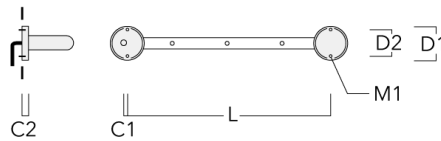

Cache (paire)

Description	Référence	C1	C2	D1	D2	L	M1	Poids (kg)
Paire de cache pour rail66	310-9290	20	30	180	140	1070	9	1.70