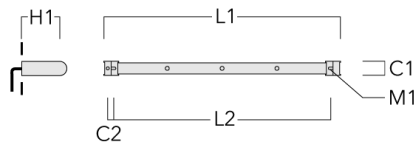

Rail 66 système universel pour 3 projecteurs maxi (L=1150)	310-9202	75	30	200	12	5.90	1150	1045