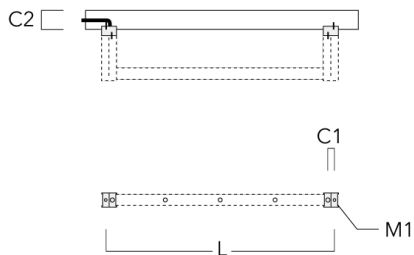

Adaptateur pour fixation

Description	Référence	C1	C2	L	M1	Poids (kg)
Adaptateur pour fixation (paire)	310-9294	30	100	1115	12	0.90