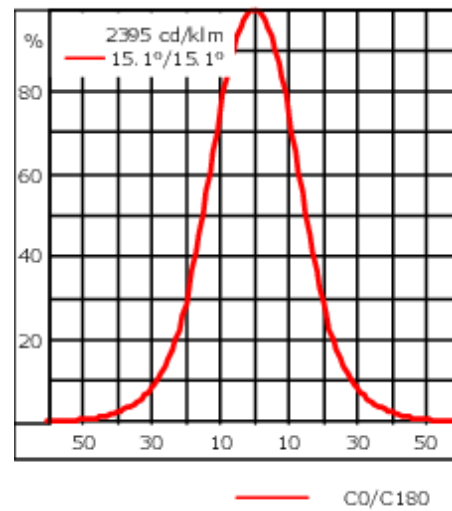

Spécifications

Description du matériel

Corps	Corps en fonte d'aluminium
Lentille	Verre de sécurité
Couleurs	RAL9004 Noir de sécurité RAL9007 Aluminium gris RAL7016 Gris anthracite RAL9016 Blanc signalisation
Joint	Joint silicone CCG®
Visserie	PCS Inox avec revêtement polymère
IP	IP66
IK	IK07
Protection contre la corrosion	5CE

Description électrique

Driver	Driver électronique

Informations complémentaires

Durée de vie	Ta=25° L90B10 > 90000h
Classe d'efficacité énergétique	D-E

WE-EF Switzerland AG

Himmelrichstrasse 6, 6003 Luzern - Téléphone: +41 22 752 49 94

info.switzerland@we-ef.com - <https://we-ef.com/ch_fr>

Sous réserve de modifications techniques et d'erreurs. - Généré le 23/11/2024