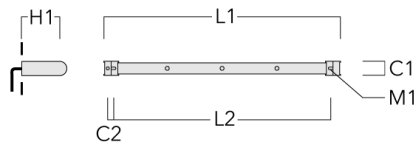

Description

IP66. Classe I. IK07. Corps en fonte d'aluminium. Visserie inox avec traitement PCS. Protection contre la corrosion 5CE. Joint silicone CCG®. Verre de sécurité. Le luminaire est scellé en usine et il n'est pas nécessaire de l'ouvrir pendant l'installation.

Flux lumineux nominal (lm)

LED Lumen	490
Total Lumen	490
Tj	85

Rated lumens (lm)

LED Lumen	411.6
Total Lumen	411.6
Ta	25

Spécifications

Description du matériel

Corps	Corps en fonte d'aluminium
Lentille	Verre de sécurité
Couleurs	<div style="display: flex; align-items: center;"> <div style="width: 20px; height: 10px; background-color: black; margin-right: 5px;"></div> RAL9004 Noir de sécurité </div> <div style="display: flex; align-items: center; margin-top: 5px;"> <div style="width: 20px; height: 10px; background-color: #808080; margin-right: 5px;"></div> RAL9007 Aluminium gris </div> <div style="display: flex; align-items: center; margin-top: 5px;"> <div style="width: 20px; height: 10px; background-color: #404040; margin-right: 5px;"></div> RAL7016 Gris anthracite </div> <div style="display: flex; align-items: center; margin-top: 5px;"> <div style="width: 20px; height: 10px; background-color: #e0e0e0; margin-right: 5px;"></div> RAL9016 Blanc signalisation </div>
Joint	Joint silicone CCG®
Visserie	PCS Inox avec revêtement polymère
IP	IP66
IK	IK07
Protection contre la corrosion	5CE

info.switzerland@we-ef.com - https://we-ef.com/ch_fr

Sous réserve de modifications techniques et d'erreurs. - Généré le 23/11/2024

Accessoires d'installation

Universal

Description	Référence	C1	C2	H1	M1	Poids (kg)	L1	L2
Rail 66 système universel pour 2 projecteurs maxi (L=1150)	310-9200	75	30	200	12	5.90	1150	1045