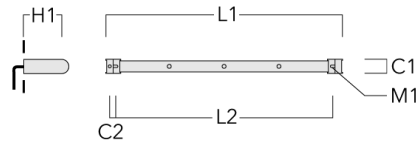

FLC301 RAIL66

Description	Référence	C1	C2	H1	M1	Poids (kg)	L1	L2
Rail 66 système universel pour 3 projecteurs maxi (L=1650)	310-9210	75	30	200	12	7.20	1650	1545