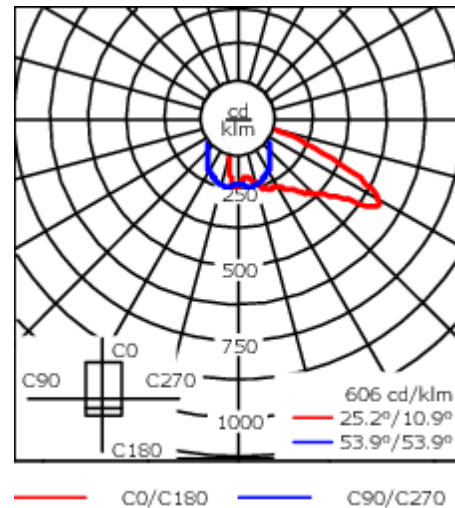

Hauteur conseillée selon la puissance: 4 à 8m.

Photométries disponibles :

[S70] [R65] [A60] [S65] [S60] [P65]. Possibilité de mix optique (éclairage avant/arrière, photométries, températures de couleur)

Sous réserve de modifications techniques et d'erreurs. - Généré le 23/11/2024

VFL530 LED

Spécifications

Description du matériel

Corps	Corps en fonte d'aluminium, visserie inox avec traitement PCS
Lentille	Lentille LED en PMMA, technologie OLC® - Vasque polycarbonate technologie RFC®
Couleurs	Peinture poudre disponible avec 35 couleurs différents
Joint	Joint silicone CCG®
Visserie	PCS Inox avec revêtement polymère
IP	IP66
IK	IK08
Protection contre la corrosion	5CE
Surface exposée au vent	0.163 m ²