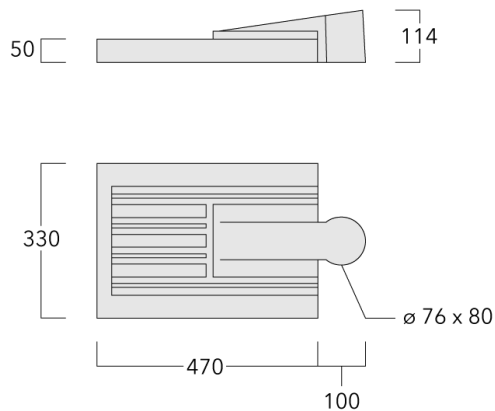

Hauteur conseillée selon la puissance: 4 à 8m.

Photométries disponibles :

[S70] [R65] [A60] [S65] [S60] [P65]. Possibilité de mix optique (éclairage avant/arrière, photométries, températures de couleur)

Poids	6.40 kg
Types photométries	[A60] Asymétrique Dark Sky - grands espaces
Type de Lampes	LED-24/72W / 1050 mA - 4000 K
IRC	80
Alimentation électrique	ballast électronique
LEDs	24
Rated input power	81 W

Flux lumineux nominal (lm)

LED Lumen	450
Total Lumen	10800
Tj	85

Rated lumens (lm)

LED Lumen	356.1
Total Lumen	8546.4
Ta	25

WE-EF LUMIERE

ZAC de Chesnes Nord, 6 Rue de Brisson, CS80330, 38290 Satolas et Bonce - Téléphone: +33 4 74 99 14 44
info.france@we-ef.com - <https://we-ef.com/fr>

Sous réserve de modifications techniques et d'erreurs. - Généré le 23/11/2024

VFL530 LED

Spécifications

Description du matériel

Corps	Corps en fonte d'aluminium, visserie inox avec traitement PCS
Lentille	Lentille LED en PMMA, technologie OLC® - Vasque polycarbonate technologie RFC®
Couleurs	Peinture poudre disponible avec 35 couleurs différents
Joint	Joint silicone CCG®
Visserie	PCS Inox avec revêtement polymère
IP	IP66
IK	IK08
Protection contre la corrosion	5CE
Surface exposée au vent	0.163 m ²