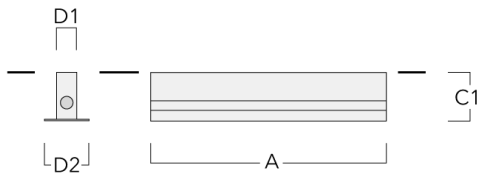

Beschreibung	Artikelnummer	A	C1	D1	D2	Gewicht (kg)
BEV120-I-3/627 (3 Leuchten)	186-0308	1933	160	55	120	9.10