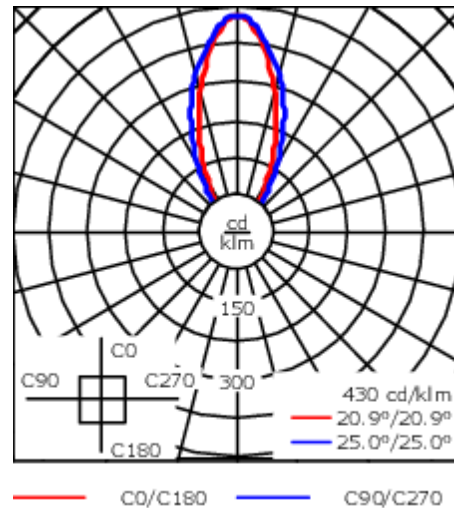

Spezifikationen

Materialbeschreibung

Gehäuse	Korrosionsbeständiges eloxiertes Aluminium.
Abdeckung	Sicherheitsglas
Farben	
Dichtung	Silikondichtung
Schrauben	PCS beschichtete Edelstahlschrauben
Schutzart	IP67
Schlagfestigkeit	IK08

Elektrische Beschreibung

Netz	220-240V / 50-60 Hz
Netzgerät / Vorschaltgerät	DALI
Leistungsfaktor	> 0.9

Weitere Informationen

Lebensdauer	Ta=25° L90B10 > 90000h
Energieeffizienzklasse	D (Lichtquelle)

WE-EF Switzerland AG

Himmelrichstrasse 6, 6003 Luzern - Tel: +41 41 210 49 95
info.switzerland@we-ef.com - <https://we-ef.com/ch_de>
Technische Änderungen und Irrtümer vorbehalten. - Erstellt am 23.11.2024