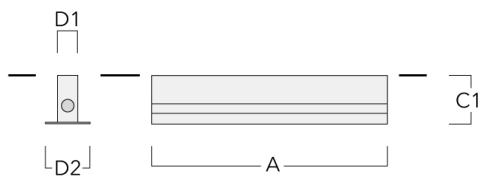

BEV140-I-2/1227 (2 luminaires)	186-0315	2504	160	55	120	11.70