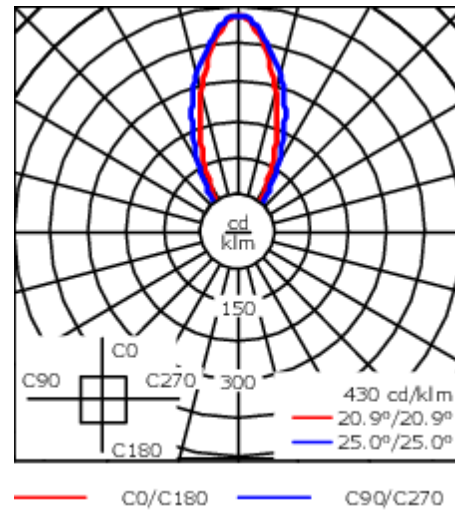

Spécifications

Description du matériel

Corps	Corps en fonte d'aluminium, visserie inox avec traitement PCS.
Lentille	Verre de sécurité
Couleurs	
Joint	Joint silicone
Visserie	Visserie inox avec traitement PCS
IP	IP67
IK	IK08

Description électrique

Alimentation électrique	220-240V / 50-60 Hz
Driver	DALI
Power factor	> 0.9

Informations complémentaires

Durée de vie	Ta=25° L90B10 > 90000h
Classe d'efficacité énergétique	D

WE-EF Switzerland AG

Himmelrichstrasse 6, 6003 Luzern - Téléphone: +41 22 752 49 94

info.switzerland@we-ef.com - <https://we-ef.com/ch_fr>

Sous réserve de modifications techniques et d'erreurs. - Généré le 23/10/2024