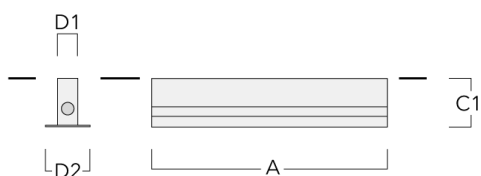

BEV140-I-4/1227 (4 luminaires)	186-0317	4962	160	55	120	23