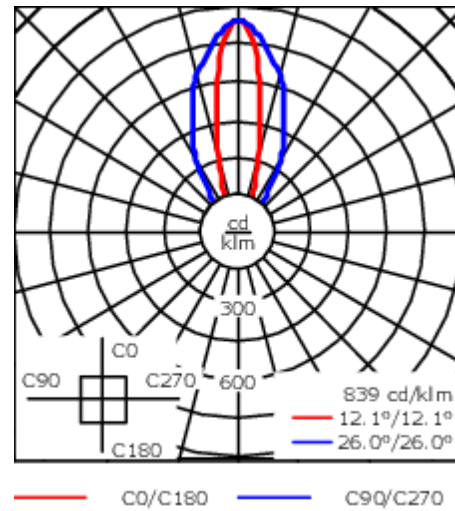

Spezifikationen

Materialbeschreibung

Gehäuse	Korrosionsbeständiges eloxiertes Aluminium.
Abdeckung	Sicherheitsglasscheibe
Farben	
Dichtung	Silikondichtung
Schrauben	PCS beschichtete Edelstahlschrauben
Schutzart	IP67
Schlagfestigkeit	IK08

Elektrische Beschreibung

Netz	220-240V / 50-60 Hz
Netzgerät / Vorschaltgerät	DALI
Leistungsfaktor	> 0.9

Weitere Informationen

Lebensdauer	Ta=25° L90B10 > 90000h
Energieeffizienzklasse	D (Lichtquelle)

WE-EF Switzerland AG

Himmelrichstrasse 6, 6003 Luzern - Tel: +41 41 210 49 95
info.switzerland@we-ef.com - <https://we-ef.com/ch_de>
Technische Änderungen und Irrtümer vorbehalten. - Erstellt am 23.11.2024