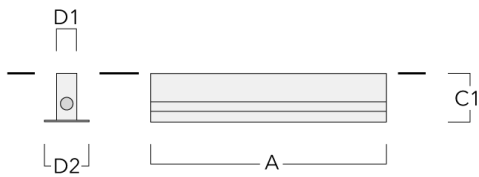

WE-EF Switzerland AG

Himmelrichstrasse 6, 6003 Luzern - Tel: +41 41 210 49 95

info.switzerland@we-ef.com - <https://we-ef.com/ch_de>

Technische Änderungen und Irrtümer vorbehalten. - Erstellt am 23.11.2024