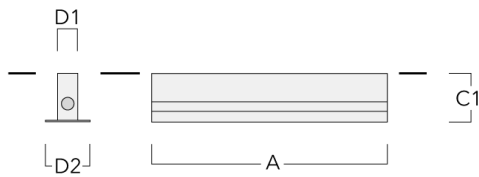

BEV120-I-2/627 (2 luminaires)	186-0307	1304	160	55	120	6.30