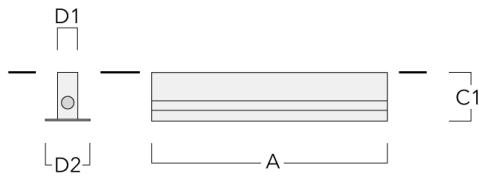

Accessoires d'installation

Pots d'encastrement, Type I

Description	Référence	A	C1	D1	D2	Poids (kg)
BEV120-I-1/627 (1 luminaire)	186-0306	675	160	55	120	3.40