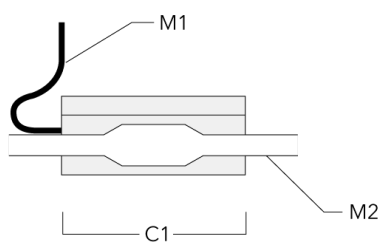

### Boite de dérivation étanche

Description	Référence	C1	M1	M2
Boite de dérivation étanche démontable à gel à mémoire SJB	185-1624	146	Ø 10	Ø 12 - 19

**186-0389**

**ETV120 LED**

**we-ef**