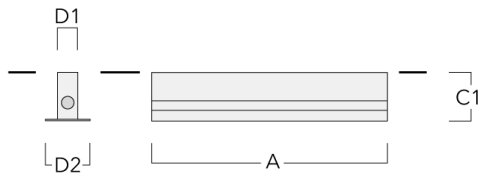

Description	Référence	A	C1	D1	D2	Poids (kg)
BEV120-I-3/627 (3 luminaires)	186-0308	1933	160	55	120	9.10