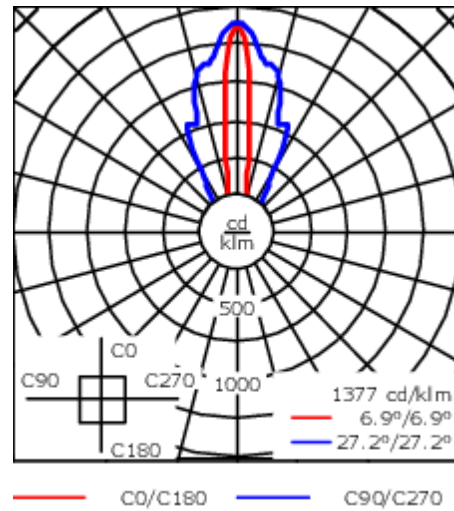

Spécifications

Description du matériel

Corps	Corps en fonte d'aluminium, visserie inox avec traitement PCS.
Lentille	Verre de sécurité
Couleurs	
Joint	Joint silicone
Visserie	Visserie inox avec traitement PCS
IP	IP67
IK	IK08

Description électrique

Alimentation électrique	220-240V / 50-60 Hz
Driver	DALI
Power factor	> 0.9

Informations complémentaires

Durée de vie	Ta=25° L90B10 > 90000h
Classe d'efficacité énergétique	D

WE-EF Switzerland AG

Himmelrichstrasse 6, 6003 Luzern - Téléphone: +41 22 752 49 94

info.switzerland@we-ef.com - <https://we-ef.com/ch_fr>

Sous réserve de modifications techniques et d'erreurs. - Généré le 23/11/2024