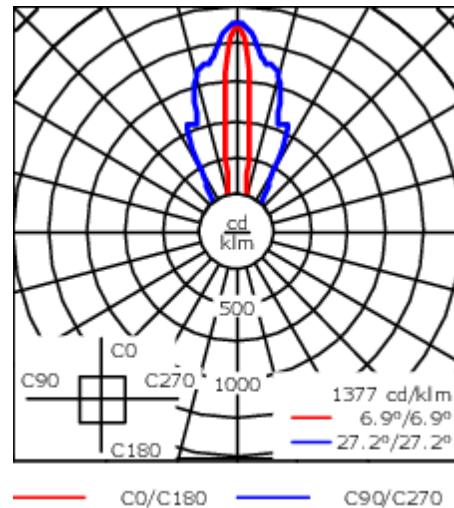

Beschreibung

IP67, SKI. SKII auf Anfrage. IK09. Korrosionsbeständiges Aluminium. PCS beschichtete Edelstahlschrauben. 5CE Korrosionsschutz. Silikondichtung. PMMA Abdeckung. Lineare PMMA LED Linse. 1,2 m Anschlussleitung, UV-stabilisiert und PVC frei. Die Leuchte ist fertig vorverdrahtet und muss zur Installation nicht geöffnet werden, sie ist stufenlos um 180° neigbar.

Separater LED Treiber mit DALI Interface.

Gewicht	1.20 kg
Lichtverteilung	symmetrisch linear, engstrahlend [LE/IW]
Lichtquelle	LED-16/10W / 225 mA - 3000 K
CRI	80
Netz	EVG
LEDs	16
Bemessungsleistung	13 W

Nominal Lichtstrom (lm)

LED Lumen	90
Total Lumen	1440
Tj	85

Bemessungslichtstrom (lm)

LED Lumen	34.8
Total Lumen	556.8
Ta	25

Spezifikationen

Materialbeschreibung

Gehäuse	Korrosionsbeständiges Aluminium
Abdeckung	PMMA
Farben	<div style="display: flex; align-items: center;"> <div style="width: 20px; height: 10px; background-color: black; margin-right: 5px;"></div> RAL9004 Signalschwarz </div> <div style="display: flex; align-items: center; margin-top: 5px;"> <div style="width: 20px; height: 10px; background-color: gray; margin-right: 5px;"></div> RAL9007 Graualuminium </div> <div style="display: flex; align-items: center; margin-top: 5px;"> <div style="width: 20px; height: 10px; background-color: darkgray; margin-right: 5px;"></div> RAL7016 Anthrazitgrau </div> <div style="display: flex; align-items: center; margin-top: 5px;"> <div style="width: 20px; height: 10px; background-color: lightgray; margin-right: 5px;"></div> RAL9016 Verkehrsweiß </div>
Dichtung	Silikondichtung
Schrauben	PCS beschichtete Edelstahlschrauben
Schutzart	IP67
Schlagfestigkeit	IK09
Korrosionsbeständigkeit	5CE