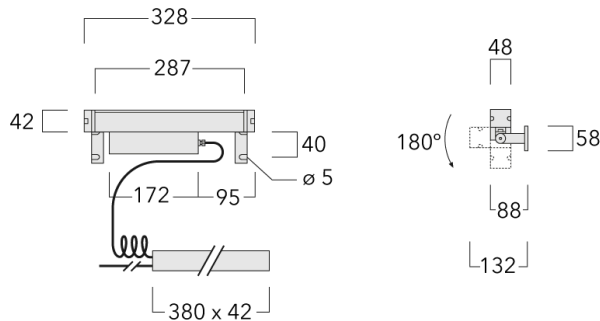

Beschreibung

IP67, SKI. SKII auf Anfrage. IK09. Korrosionsbeständiges Aluminium. PCS beschichtete Edelstahlschrauben. 5CE Korrosionsschutz. Silikondichtung. PMMA Abdeckung. Lineare PMMA LED Linse. 1,2 m Anschlussleitung, UV-stabilisiert und PVC frei. Die Leuchte ist fertig vorverdrahtet und muss zur Installation nicht geöffnet werden, sie ist stufenlos um 180° neigbar.

Separater LED Treiber mit DALI Interface.

Gewicht	1.20 kg
Lichtverteilung	symmetrisch linear, engstrahlend [LE/IW]
Lichtquelle	LED-16/10W / 225 mA - 3000 K
CRI	80
Netz	EVG
LEDs	16
Bemessungsleistung	13 W

Nominal Lichtstrom (lm)

LED Lumen	90
Total Lumen	1440
Tj	85

Bemessungslichtstrom (lm)

LED Lumen	34.8
Total Lumen	556.8
Ta	25

Spezifikationen

Materialbeschreibung

Gehäuse	Korrosionsbeständiges Aluminium
Abdeckung	PMMA
Farben	<div style="display: flex; align-items: center;"> <div style="width: 20px; height: 10px; background-color: black; margin-right: 5px;"></div> RAL9004 Signalschwarz </div> <div style="display: flex; align-items: center; margin-top: 5px;"> <div style="width: 20px; height: 10px; background-color: gray; margin-right: 5px;"></div> RAL9007 Graualuminium </div> <div style="display: flex; align-items: center; margin-top: 5px;"> <div style="width: 20px; height: 10px; background-color: darkgray; margin-right: 5px;"></div> RAL7016 Anthrazitgrau </div> <div style="display: flex; align-items: center; margin-top: 5px;"> <div style="width: 20px; height: 10px; background-color: lightgray; margin-right: 5px;"></div> RAL9016 Verkehrsweiß </div>
Dichtung	Silikondichtung
Schrauben	PCS beschichtete Edelstahlschrauben
Schutzart	IP67
Schlagfestigkeit	IK09
Korrosionsbeständigkeit	5CE