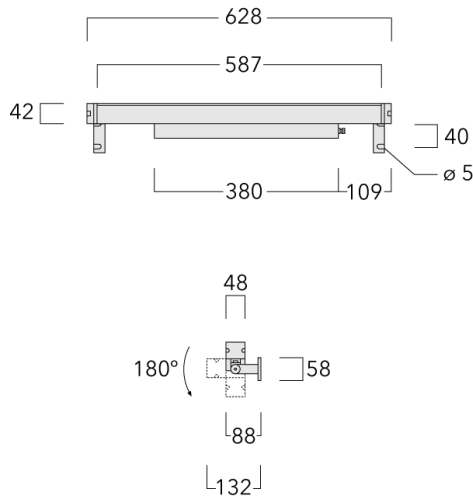

Spécifications

Description du matériel

Corps	Corps en fonte d'aluminium, visserie inox avec traitement PCS
Lentille	PMMA
Couleurs	RAL9004 Noir de sécurité RAL9007 Aluminium gris RAL7016 Gris anthracite RAL9016 Blanc signalisation
Joint	Joint silicone
Visserie	Visserie inox avec traitement PCS
IP	IP67
IK	IK09
Protection contre la corrosion	5CE

Description électrique

Alimentation électrique	220-240V / 50-60 Hz
Driver	Driver électronique avec interface DALI