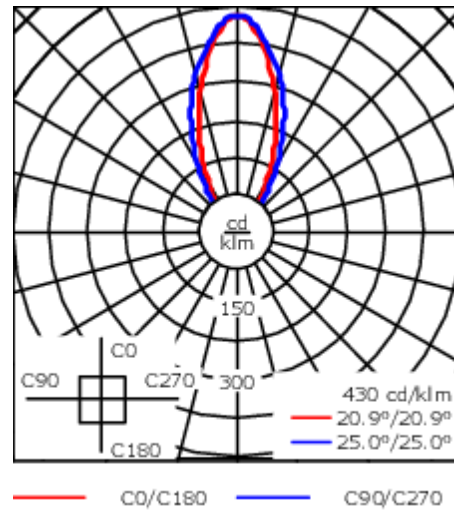

Beschreibung

IP67, SKI. IK09. Korrosionsbeständiges Aluminium. PCS beschichtete Edelstahlschrauben. 5CE Korrosionsschutz. Silikondichtung. PMMA Abdeckung. Lineare PMMA LED Linse. 1,2 m Anschlussleitung, UV-stabilisiert und PVC frei. Die Leuchte ist fertig vorverdrahtet und muss zur Installation nicht geöffnet werden, sie ist stufenlos um 180° neigbar. Integrierter LED Treiber mit DALI Interface.

Ausführung mit separatem LED-Treiber auf Anfrage.

Gewicht	3.25 kg
Lichtverteilung	symmetrisch linear, breitstrahlend [LB/IW]
Lichtquelle	LED-48/30W / 225 mA - 4000 K
CRI	80
Netz	EVG
LEDs	48
Bemessungsleistung	33.5 W
Nominal Lichtstrom (lm)	
LED Lumen	90
Total Lumen	4320
Tj	85
Bemessungslichtstrom (lm)	
LED Lumen	26.6
Total Lumen	1277.3
Ta	25

Spezifikationen

Materialbeschreibung

Gehäuse	Korrosionsbeständiges Aluminium
Abdeckung	PMMA
Farben	<div style="display: flex; align-items: center;"> <div style="width: 20px; height: 10px; background-color: black; margin-right: 5px;"></div> RAL9004 Signalschwarz </div> <div style="display: flex; align-items: center; margin-top: 5px;"> <div style="width: 20px; height: 10px; background-color: gray; margin-right: 5px;"></div> RAL9007 Graualuminium </div> <div style="display: flex; align-items: center; margin-top: 5px;"> <div style="width: 20px; height: 10px; background-color: darkgray; margin-right: 5px;"></div> RAL7016 Anthrazitgrau </div> <div style="display: flex; align-items: center; margin-top: 5px;"> <div style="width: 20px; height: 10px; background-color: lightgray; margin-right: 5px;"></div> RAL9016 Verkehrsweiß </div>
Dichtung	Silikondichtung
Schrauben	PCS beschichtete Edelstahlschrauben
Schutzart	IP67
Schlagfestigkeit	IK09
Korrosionsbeständigkeit	5CE