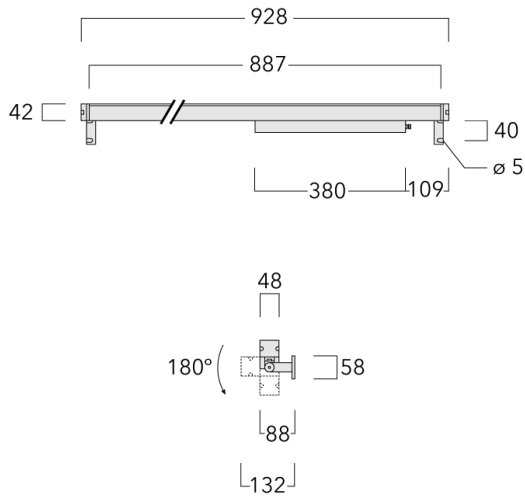

Beschreibung

IP67, SKI. IK09. Korrosionsbeständiges Aluminium. PCS beschichtete Edelstahlschrauben. 5CE Korrosionsschutz. Silikondichtung. PMMA Abdeckung. Lineare PMMA LED Linse. 1,2 m Anschlussleitung, UV-stabilisiert und PVC frei. Die Leuchte ist fertig vorverdrahtet und muss zur Installation nicht geöffnet werden, sie ist stufenlos um 180° neigbar. Integrierter LED Treiber mit DALI Interface.

Ausführung mit separatem LED-Treiber auf Anfrage.

Gewicht	3.25 kg
Lichtverteilung	symmetrisch linear, breitstrahlend [LB/IW]
Lichtquelle	LED-48/30W / 225 mA - 4000 K
CRI	80
Netz	EVG
LEDs	48
Bemessungsleistung	33.5 W
Nominal Lichtstrom (lm)	
LED Lumen	90
Total Lumen	4320
Tj	85
Bemessungslichtstrom (lm)	
LED Lumen	26.6
Total Lumen	1277.3
Ta	25

Spezifikationen

Materialbeschreibung

Gehäuse	Korrosionsbeständiges Aluminium
Abdeckung	PMMA
Farben	<div style="display: flex; align-items: center;"> <div style="width: 20px; height: 10px; background-color: black; margin-right: 5px;"></div> RAL9004 Signalschwarz </div> <div style="display: flex; align-items: center; margin-top: 5px;"> <div style="width: 20px; height: 10px; background-color: gray; margin-right: 5px;"></div> RAL9007 Graualuminium </div> <div style="display: flex; align-items: center; margin-top: 5px;"> <div style="width: 20px; height: 10px; background-color: darkgray; margin-right: 5px;"></div> RAL7016 Anthrazitgrau </div> <div style="display: flex; align-items: center; margin-top: 5px;"> <div style="width: 20px; height: 10px; background-color: lightgray; margin-right: 5px;"></div> RAL9016 Verkehrsweiß </div>
Dichtung	Silikondichtung
Schrauben	PCS beschichtete Edelstahlschrauben
Schutzart	IP67
Schlagfestigkeit	IK09
Korrosionsbeständigkeit	5CE